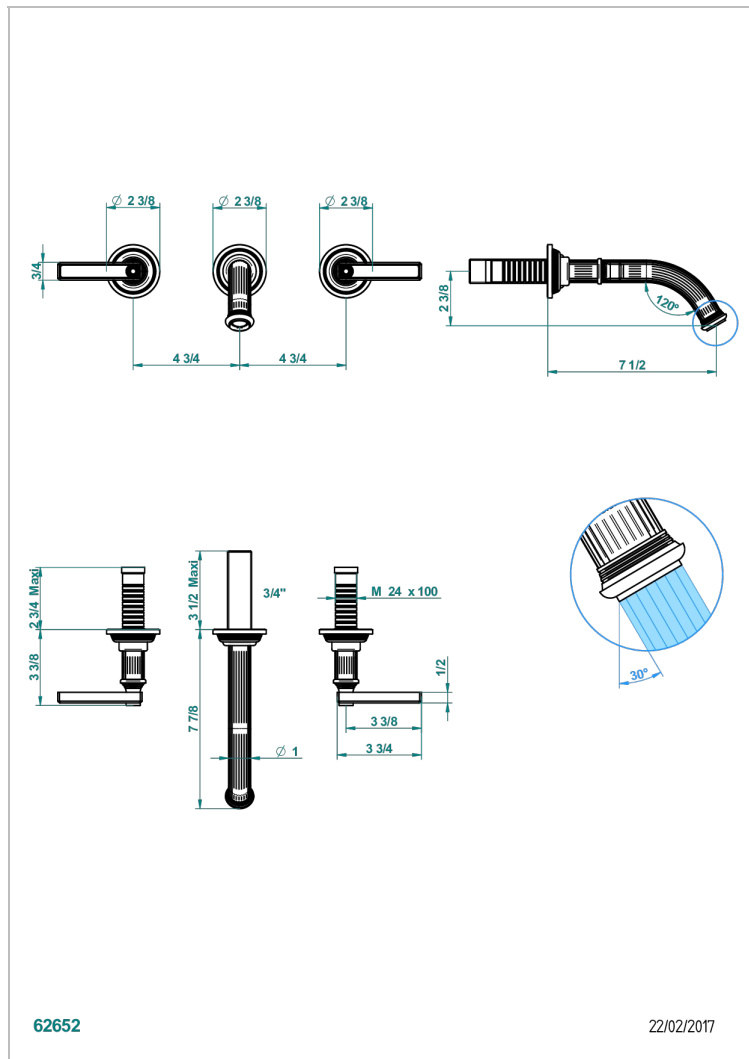

GRAND CENTRAL METAL A MANETTES

U9L-41GB

Garniture pour mélangeur de bain mural, bec goliath

THG[®]
PARIS

CARACTÉRISTIQUES

- Grand Central Métal à manettes
- Garniture pour mélangeur de bain mural, bec goliath

PRODUITS ASSOCIÉS

- Ref. G00-40AC Partie à encastrer pour mélangeur mural - version croisillons
- Ref. G00-40AM Partie à encastrer pour mélangeur mural - version manettes

FINITIONS DISPONIBLES

Bronze clair - D01
Chromé - A02
Chromé insert doré - GA1
Chromé mat - C02
Doré brillant - F01
Doré mat - F07