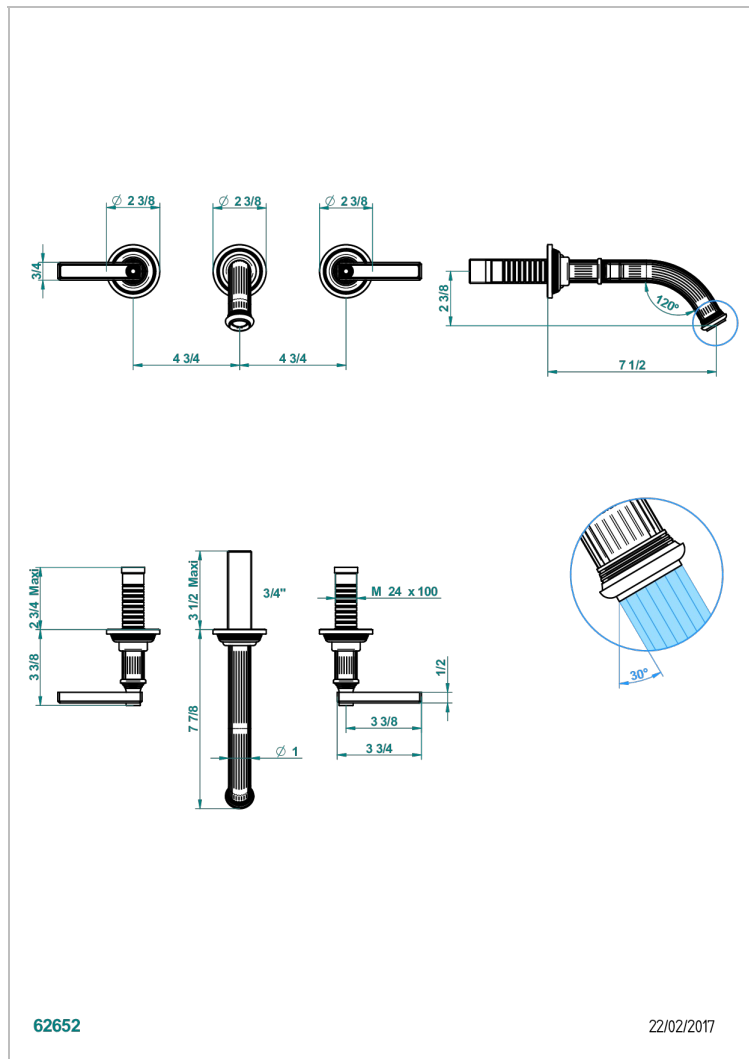

GRAND CENTRAL METAL WITH LEVER

U9L-41GB

入墙式台盆龙头配件，大号喷嘴

THG
PARIS

特色

- Grand central Metal with lever
- 入墙式台盆龙头配件，大号喷嘴

相关的SKU

- Ref. G00-40AC 无下水器入墙式龙头嵌入部分 - 四通手柄版
- Ref. G00-40AM 无下水器入墙式龙头嵌入部分 - 单把手柄版

PVD棕铜 - F33
PVD金色 - H52
PVD镍 - H55
Polished chrome with gold inlay - GA1
Umber PVD - H66
哑光复古铜 - H07

哑光浅金 - F31
哑光金 - F07
哑光铬 - C02
哑光镍 - C01
复古镍 - H28
抛光金 (24K金) - F01

抛光铬 - A02
抛光镍 - B01
浅金 - F30
漆面铜 - D01