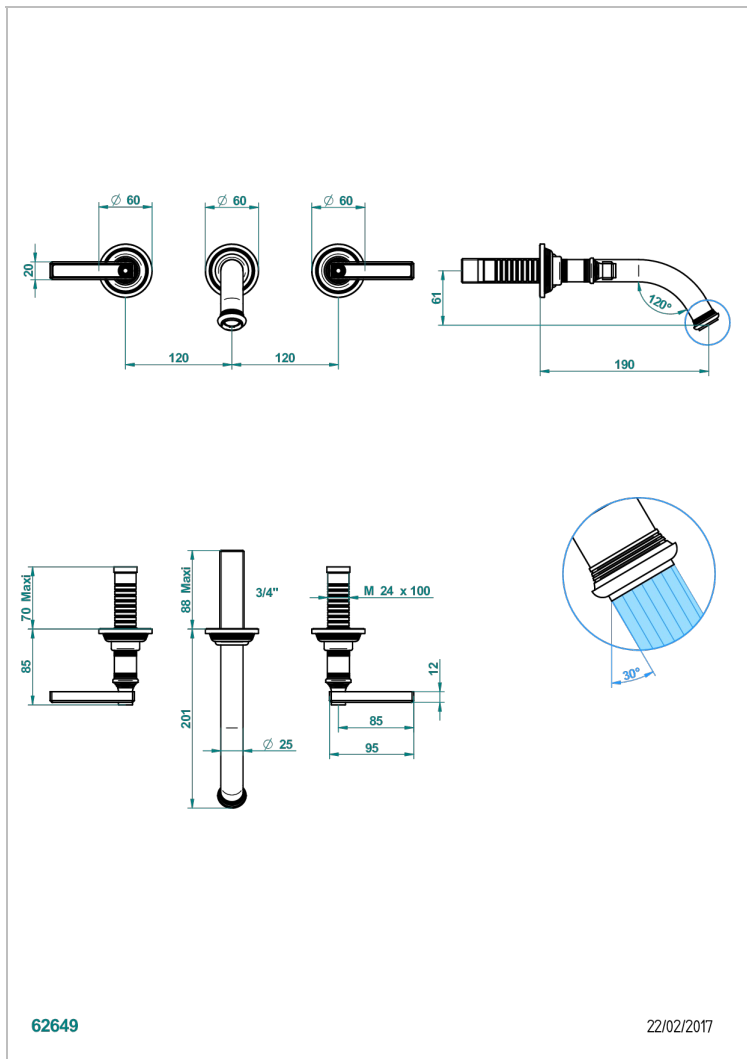

WEST COAST ONYX BLANC A MANETTES

U9H-41GB

Garniture pour mélangeur de bain mural, bec goliath

THG[®]
PARIS

CARACTÉRISTIQUES

- West Coast Onyx blanc à manettes
- Garniture pour mélangeur de bain mural, bec goliath

PRODUITS ASSOCIÉS

- Ref. G00-40AC Partie à encastrer pour mélangeur mural - version croisillons
- Ref. G00-40AM Partie à encastrer pour mélangeur mural - version manettes

FINITIONS DISPONIBLES

Bronze clair - D01
Chromé - A02
Chromé mat - C02
Doré brillant - F01
Doré mat - F07
Laiton fumé naturel - A13