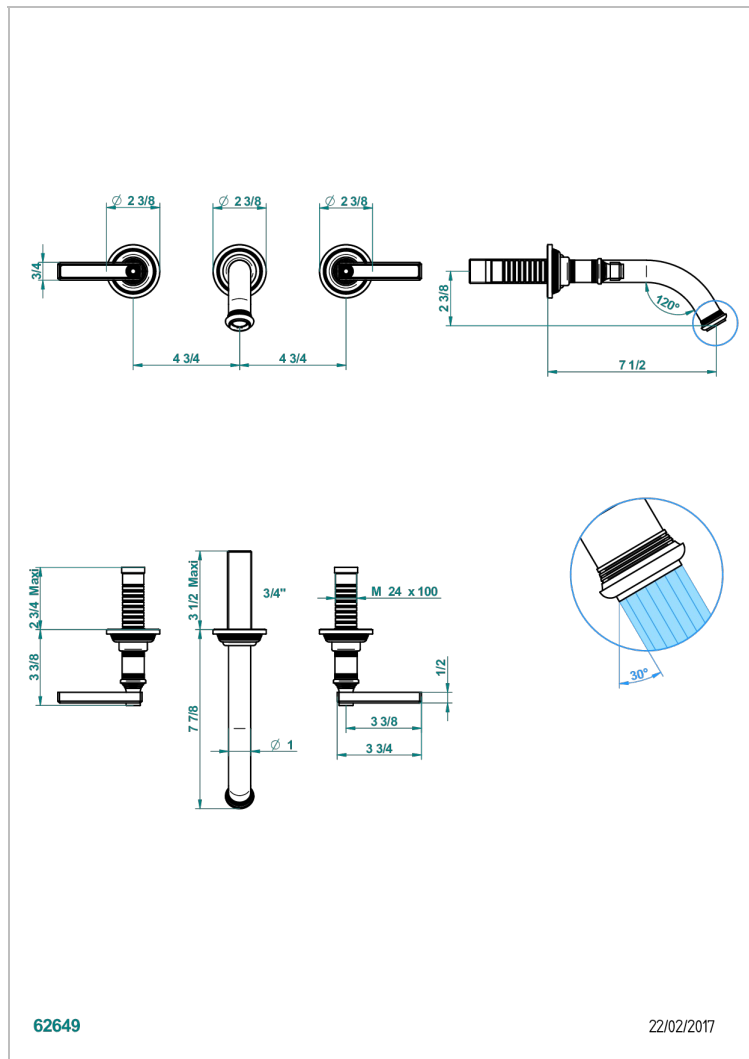

# WEST COAST ONYX BLANC A MANETTES

U9H-41GB

Garniture pour mélangeur de bain mural, bec goliath

THG<sup>®</sup>  
PARIS

## CARACTÉRISTIQUES

- West Coast Onyx blanc à manettes
- Garniture pour mélangeur de bain mural, bec goliath

## PRODUITS ASSOCIÉS

- Ref. G00-40AC Partie à encastrer pour mélangeur mural - version croisillons
- Ref. G00-40AM Partie à encastrer pour mélangeur mural - version manettes