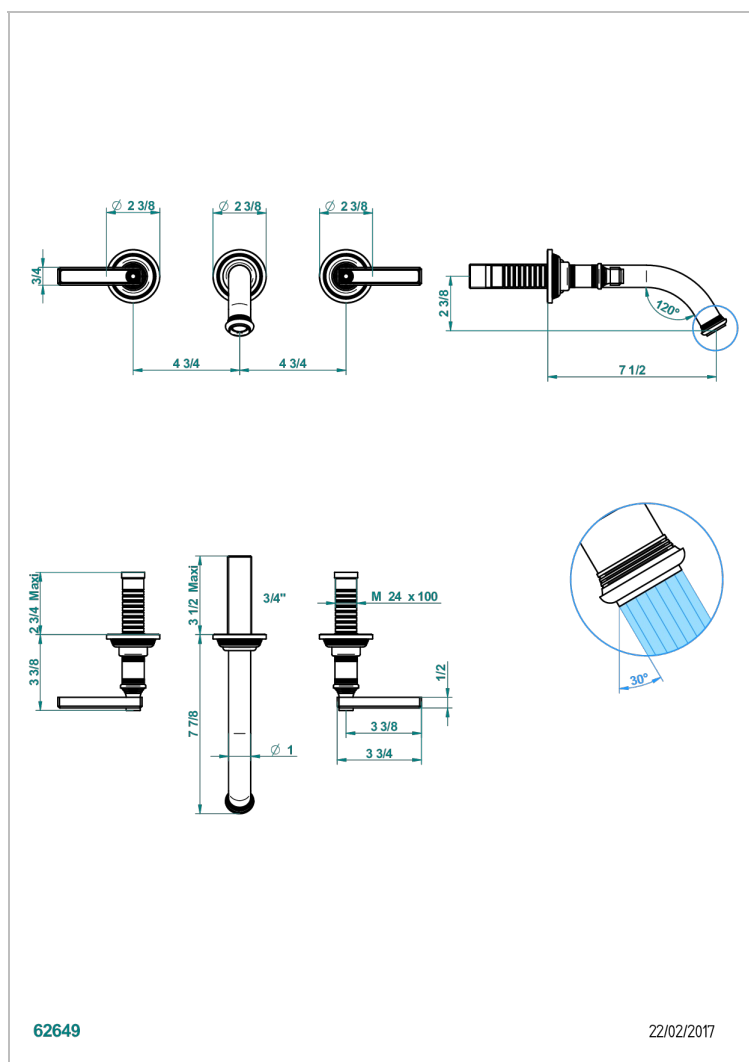

WEST COAST WHITE ONYX WITH LEVER HANDLES

U9H-41GB

Trim only for wall mounted 3-hole bath mixer

EIGENSCHAFTEN

- West Coast White Onyx with lever handles
- Trim only for wall mounted 3-hole bath mixer

ÄHNLICHE PRODUKTE

- Ref. G00-40AC Up-teil für wandarmatur
- Ref. G00-40AM Up-teil für wandarmatur

VERFÜGBARE OBERFLÄCHEN

Altnickel - H28
Blassgold - F30
Blassgold matt unlackiert - F31
Bronze hell - D01
Chrom - A02
Chrom matt - C02