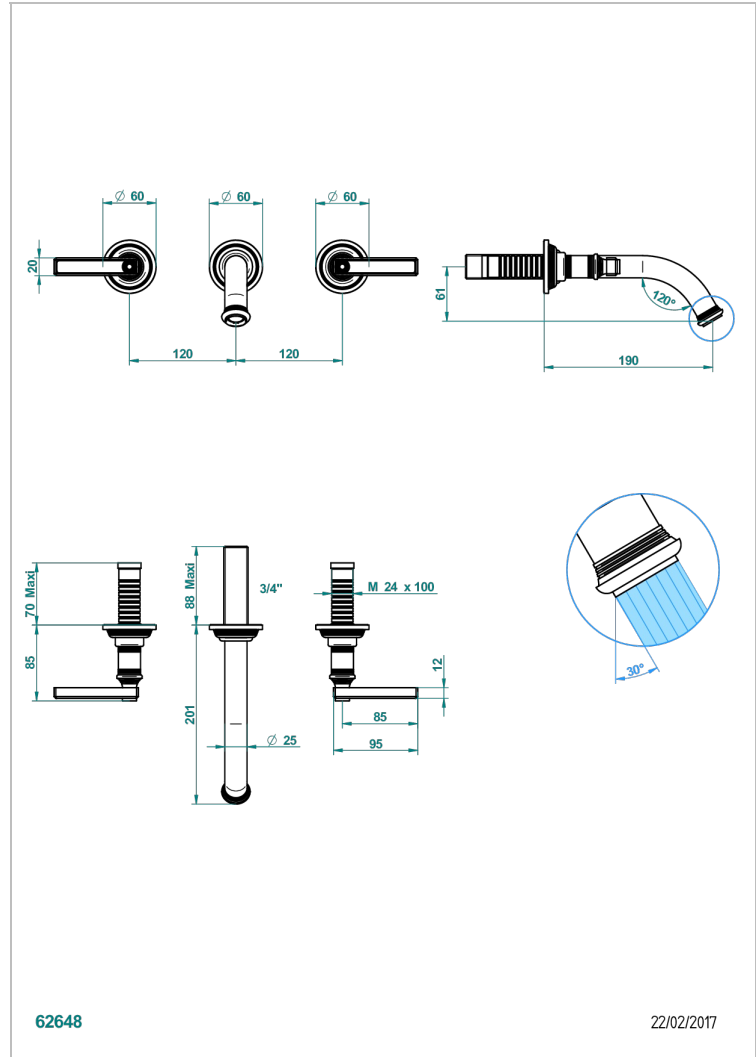

WEST COAST ONYX NOIR A MANETTES

U9F-41GB

Garniture pour mélangeur de bain mural, bec goliath

THG[®]
PARIS

62648

22/02/2017

CARACTÉRISTIQUES

- West Coast Onyx noir à manettes
- Garniture pour mélangeur de bain mural, bec goliath

PRODUITS ASSOCIÉS

- Ref. G00-40AC Partie à encastrer pour mélangeur mural - version croisillons
- Ref. G00-40AM Partie à encastrer pour mélangeur mural - version manettes

FINITIONS DISPONIBLES

Bronze clair - D01
Chromé - A02
Chromé mat - C02
Doré brillant - F01
Doré mat - F07
Laiton fumé naturel - A13

Nickel brillant - B01
Nickel mat - C01
Noir mat céramique - D30
Or pâle - F30
Or pâle mat - F31
Pvd blush - H62

Pvd blush mat - H60
Pvd couleur bronze brown - F33
Pvd couleur bronze brown - mat - F34
Pvd couleur doré - H52
Pvd couleur doré mat - H53
Pvd couleur laiton - H49