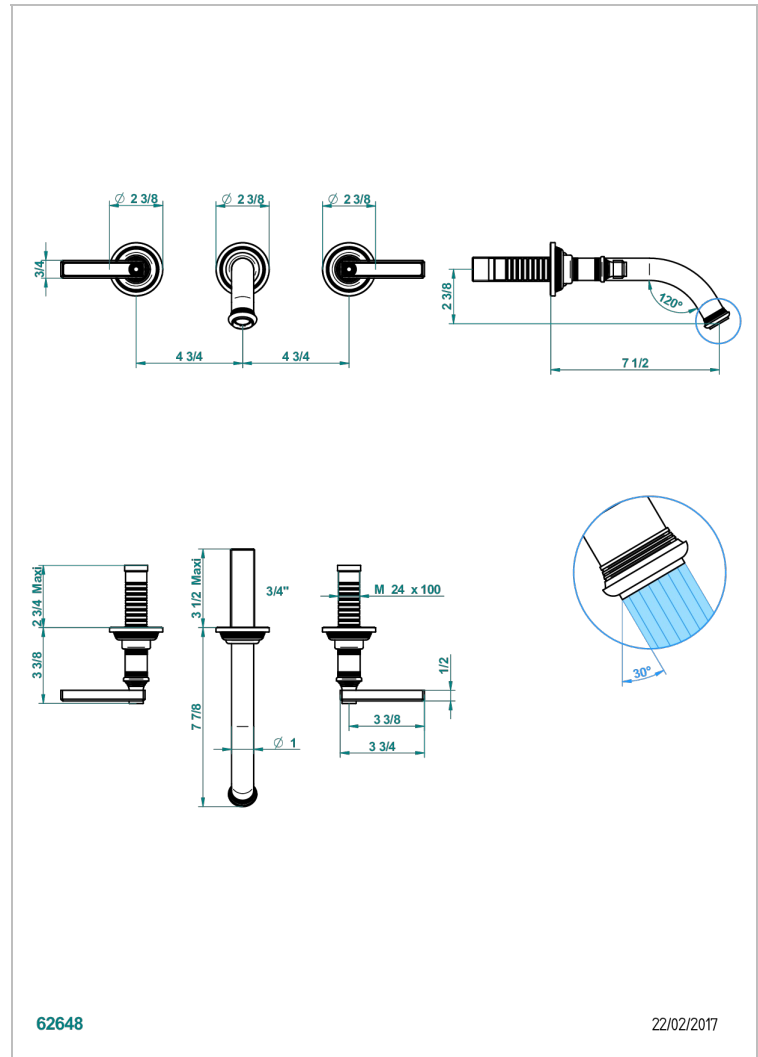

# WEST COAST ONYX NOIR A MANETTES

U9F-41GB

Garniture pour mélangeur de bain mural, bec goliath

THG<sup>®</sup>  
PARIS

## CARACTÉRISTIQUES

- West Coast Onyx noir à manettes
- Garniture pour mélangeur de bain mural, bec goliath

## PRODUITS ASSOCIÉS

- Ref. G00-40AC Partie à encastrer pour mélangeur mural - version croisillons
- Ref. G00-40AM Partie à encastrer pour mélangeur mural - version manettes