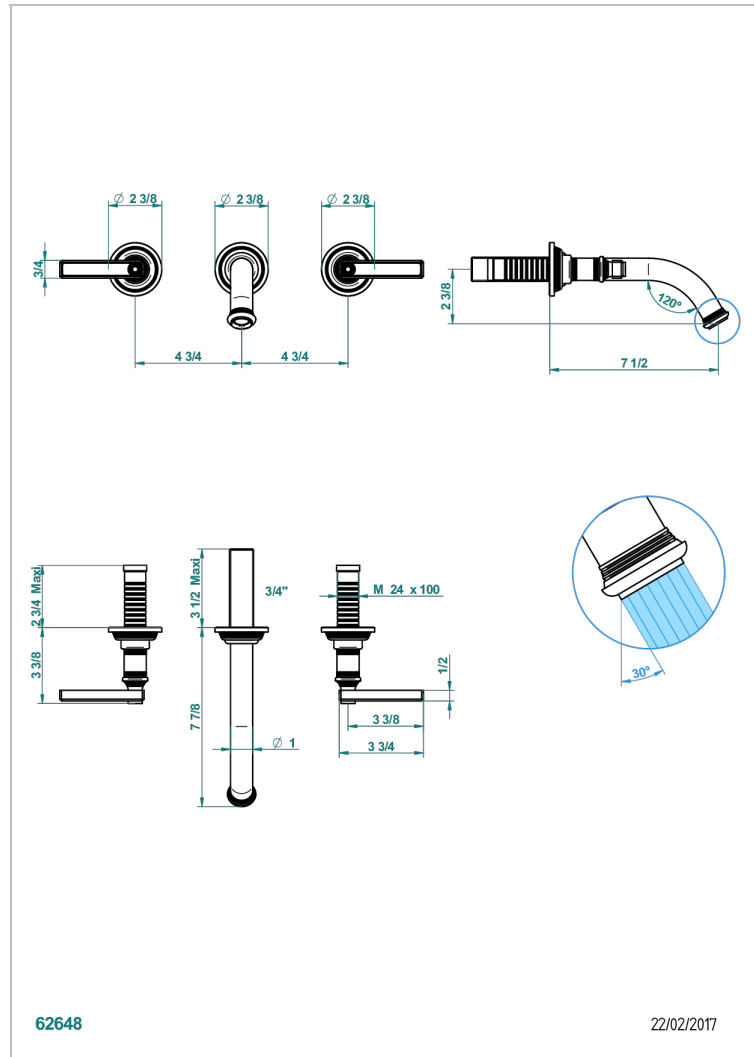

WEST COAST BLACK ONYX WITH LEVER

U9F-41GB

Trim only for wall mounted 3-hole bath mixer

THG[®]
PARIS

EIGENSCHAFTEN

- West Coast Black Onyx with lever
- Trim only for wall mounted 3-hole bath mixer

ÄHNLICHE PRODUKTE

- Ref. G00-40AC Up-teil für wandarmatur
- Ref. G00-40AM Up-teil für wandarmatur

VERFÜGBARE OBERFLÄCHEN

Altnickel - H28
Blassgold - F30
Blassgold matt unlackiert - F31
Bronze hell - D01
Chrom - A02
Chrom matt - C02