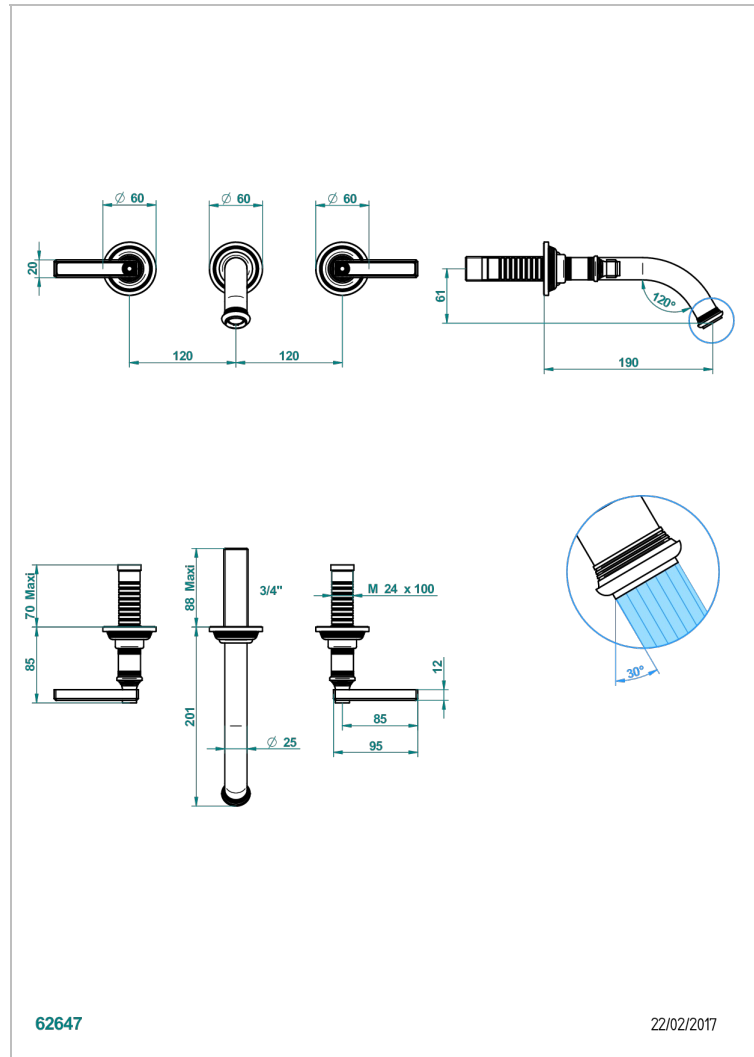

WEST COAST METAL A MANETTES

U9B-41GB

Garniture pour mélangeur de bain mural, bec goliath

THG[®]
PARIS

62647

22/02/2017

CARACTÉRISTIQUES

- West Coast Métal à manettes
- Garniture pour mélangeur de bain mural, bec goliath

PRODUITS ASSOCIÉS

- Ref. G00-40AM/US Partie à encastrer pour mélangeur mural - version manettes- standard américain

FINITIONS DISPONIBLES

Bronze clair - D01
Chromé - A02
Chromé insert doré - GA1
Chromé mat - CO2
Doré brillant - F01
Doré mat - F07