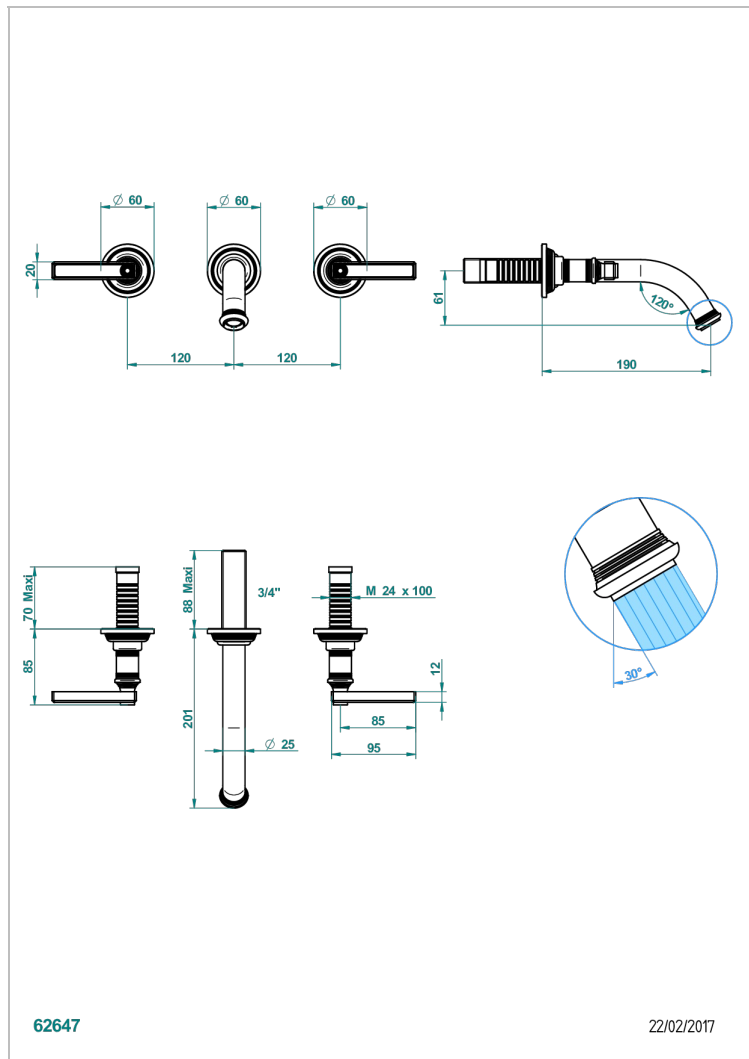

WEST COAST METAL WITH LEVER

U9B-41GB

Trim only for wall mounted 3-hole bath mixer

THG[®]
PARIS

CARACTERÍSTICAS

- West Coast Metal with lever
- Trim only for wall mounted 3-hole bath mixer

PRODUCTOS RELACIONADOS

- Ref. G00-40AM/US Partie à encastrier pour mélangeur mural - version manettes- standard américain

ACABADOS DISPONIBLES

Bronce claro - D01
Cerámica negra mate - D30
Cobre viejo mate - H07
Cromo - A02
Cromo mate - C02
Dorado - F01