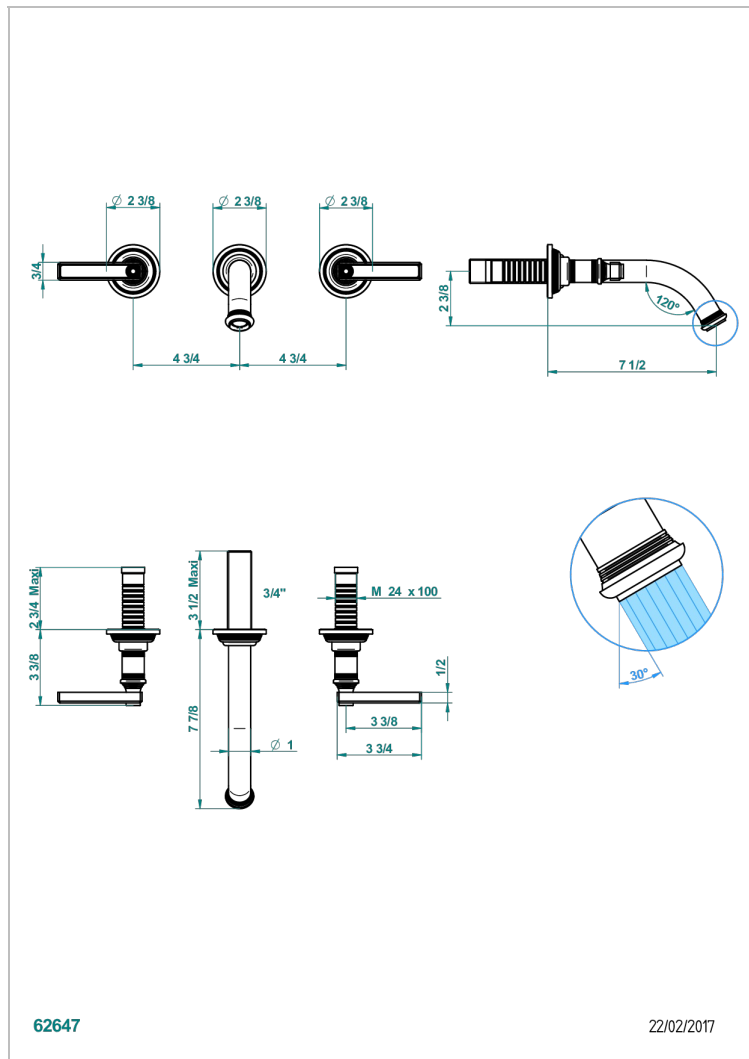

WEST COAST METAL A MANETTES

U9B-41GB

Garniture pour mélangeur de bain mural, bec goliath

THG[®]
PARIS

CARACTÉRISTIQUES

- West Coast Métal à manettes
- Garniture pour mélangeur de bain mural, bec goliath

PRODUITS ASSOCIÉS

- Ref. G00-40AM/US Partie à encastrer pour mélangeur mural - version manettes- standard américain

FINITIONS DISPONIBLES

Bronze clair - D01
Chromé - A02
Chromé insert doré - GA1
Chromé mat - CO2
Doré brillant - F01
Doré mat - F07