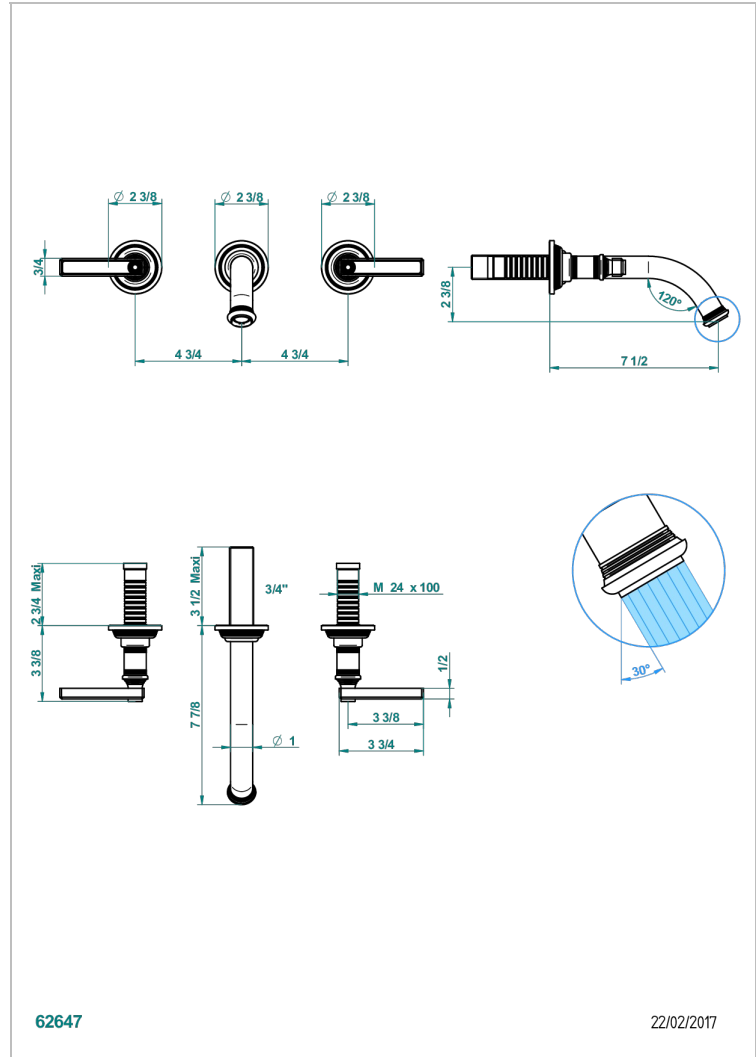

# WEST COAST METAL WITH LEVER

U9B-41GB

Trim only for wall mounted 3-hole bath mixer

THG<sup>®</sup>  
PARIS

## CARACTERÍSTICAS

- West Coast Metal with lever
- Trim only for wall mounted 3-hole bath mixer

## PRODUCTOS RELACIONADOS

- Ref. G00-40AM/US Partie à encastrier pour mélangeur mural - version manettes- standard américain