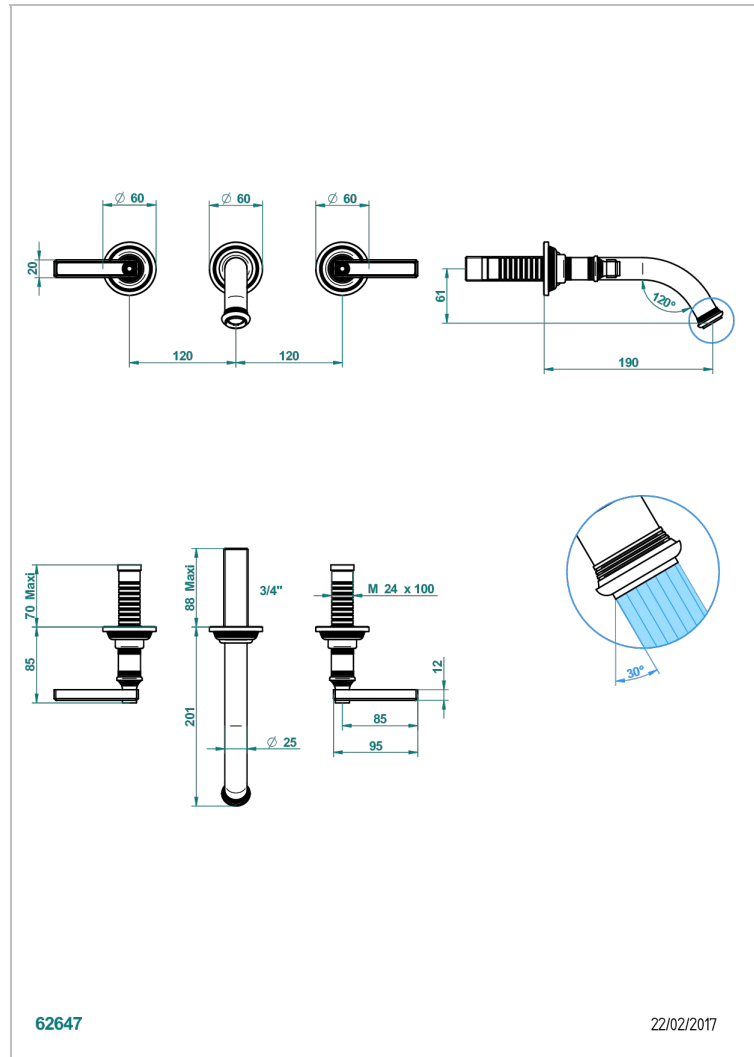

WEST COAST METAL WITH LEVER

U9B-41GB

Trim only for wall mounted 3-hole bath mixer

THG[®]
PARIS

EIGENSCHAFTEN

- West Coast Metal with lever
- Trim only for wall mounted 3-hole bath mixer

ÄHNLICHE PRODUKTE

- Ref. G00-40AC Up-teil für wandarmatur
- Ref. G00-40AM Up-teil für wandarmatur

VERFÜGBARE OBERFLÄCHEN

Altnickel - H28
Blassgold - F30
Blassgold matt unlackiert - F31
Bronze hell - D01
Chrom - A02
Chrom matt - C02

Gold - F01
Gold matt - F07
Kupfer alrot matt lackiert - H07
Mattschwarz keramik - D30
Natural smoked Brass - A13
Nickel matt - C01

Pvd nickel matt - H56
Pvd umber - H66
Pvd umber matt - H67
Silbernichel - B01