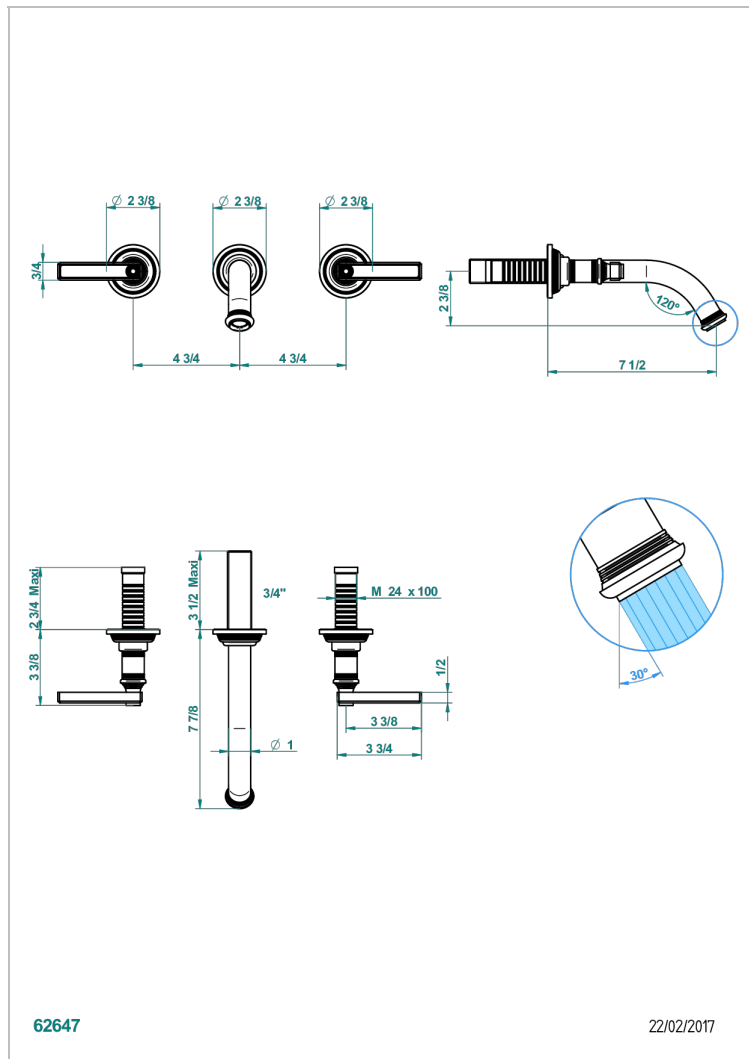

# WEST COAST METAL WITH LEVER

U9B-41GB

Trim only for wall mounted 3-hole bath mixer

THG<sup>®</sup>  
PARIS

62647

22/02/2017

## EIGENSCHAFTEN

- West Coast Metal with lever
- Trim only for wall mounted 3-hole bath mixer

## ÄHNLICHE PRODUKTE

- Ref. G00-40AC Up-teil für wandarmatur
- Ref. G00-40AM Up-teil für wandarmatur