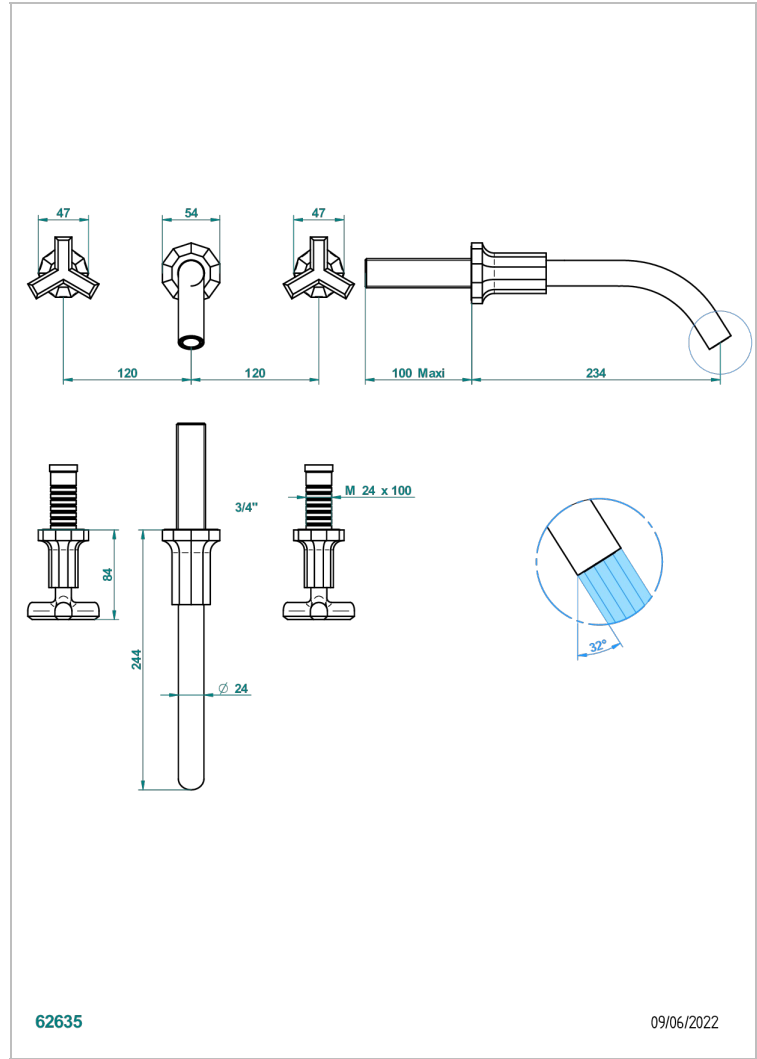

# LES ONDES

G8A-41GB

Garniture pour mélangeur de bain mural, bec goliath

THG<sup>®</sup>  
PARIS

## CARACTÉRISTIQUES

- Les Ondes
- Garniture pour mélangeur de bain mural, bec goliath

## PRODUITS ASSOCIÉS

- Ref. G00-40AM/US Partie à encastrer pour mélangeur mural - version manettes- standard américain