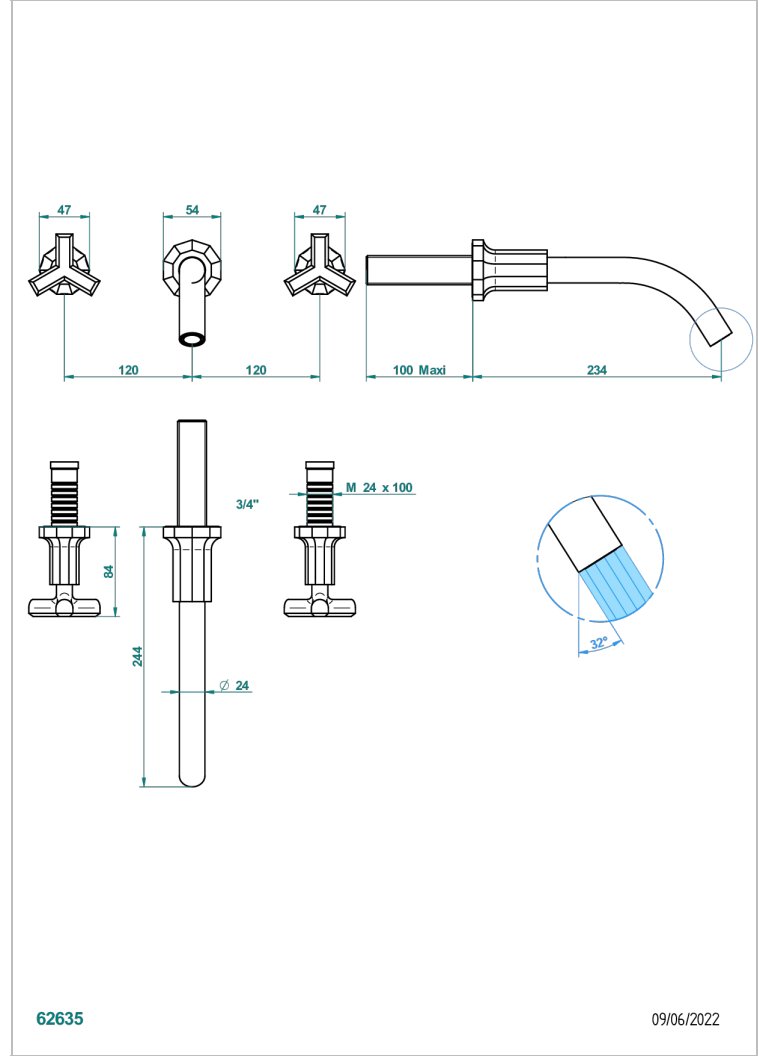

LES ONDES

G8A-41GB

Trim only for wall mounted 3-hole bath mixer

THG[®]
PARIS

CARACTERÍSTICAS

- Les Ondes
- Trim only for wall mounted 3-hole bath mixer

ESPECIFICACIONES TÉCNICAS

- Recommandé : 3 bars (max. 5 bars) - Advised : 43,5 psi (max. 72 psi)
- 8,3 l/min à 3 bars (2.2 gpm at 43.5 psi)

PRODUCTOS RELACIONADOS

- Ref. G00-40AM/US Partie à encastrier pour mélangeur mural - version manettes- standard américain

ACABADOS DISPONIBLES

Bronce claro - D01
Cerámica negra mate - D30
Cobre viejo mate - H07
Cromo - A02
Cromo / dorado - G02
Cromo mate - C02