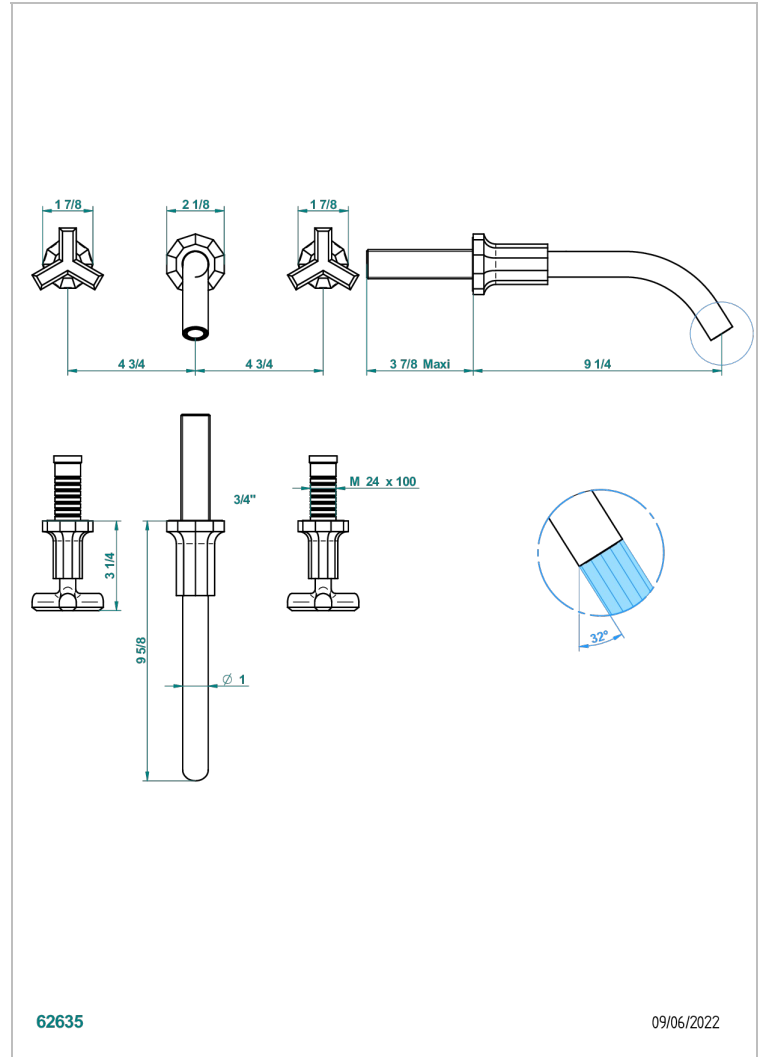

# LES ONDES

G8A-41GB

Garniture pour mélangeur de bain mural, bec goliath

THG<sup>®</sup>  
PARIS

## CARACTÉRISTIQUES

- Les Ondes
- Garniture pour mélangeur de bain mural, bec goliath

## PRODUITS ASSOCIÉS

- Ref. G00-40AM/US Partie à encastrer pour mélangeur mural - version manettes- standard américain