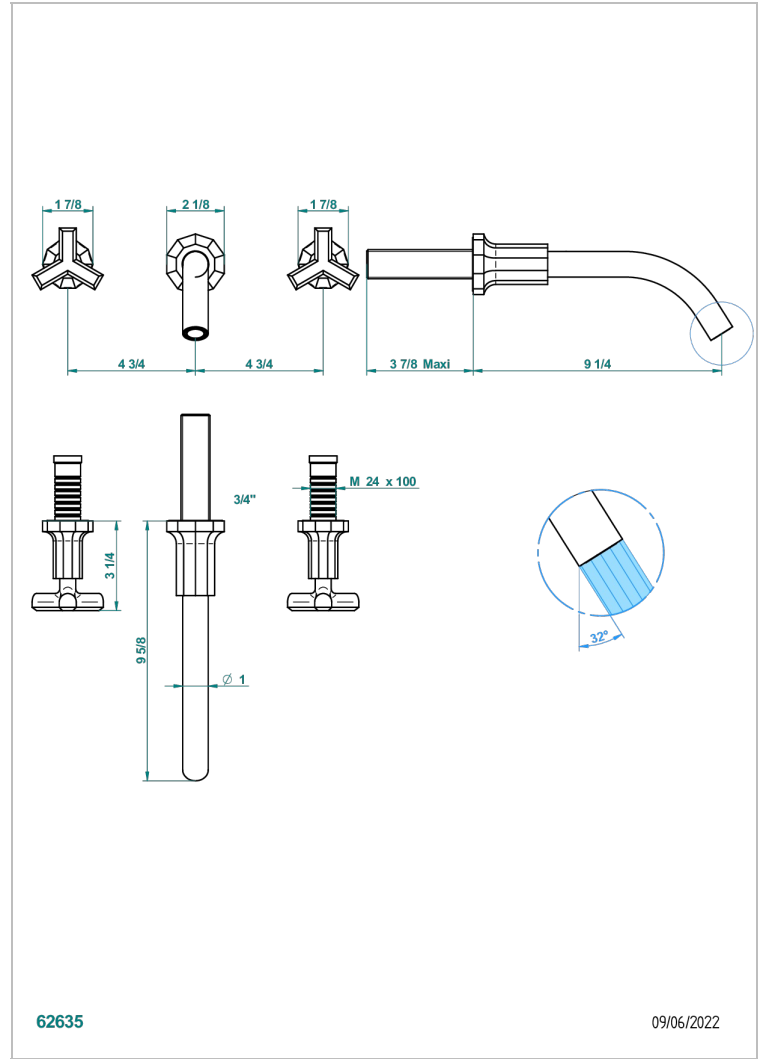

# LES ONDES

G8A-41GB

Trim only for wall mounted 3-hole bath mixer

THG<sup>®</sup>  
PARIS

## CARACTERÍSTICAS

- Les Ondes
- Trim only for wall mounted 3-hole bath mixer

## PRODUCTOS RELACIONADOS

- Ref. G00-40AM/US Partie à encastrear pour mélangeur mural - version manettes- standard américain