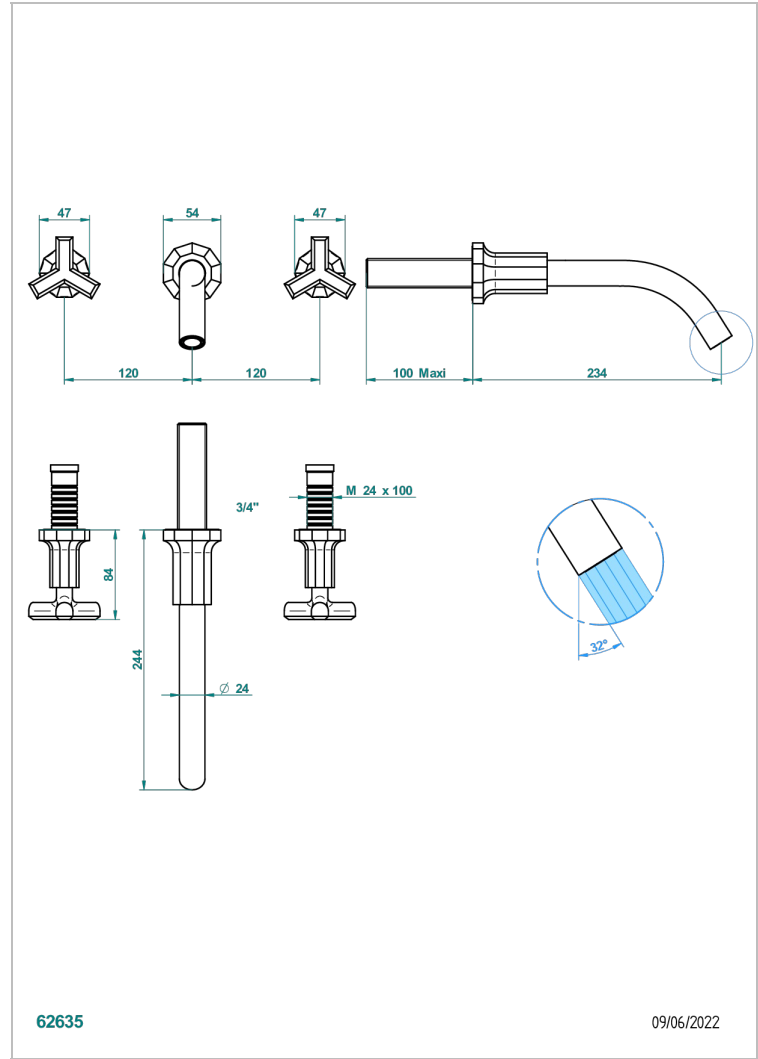

LES ONDES

G8A-41GB

Trim only for wall mounted 3-hole bath mixer

THG[®]
PARIS

EIGENSCHAFTEN

- Les Ondes
- Trim only for wall mounted 3-hole bath mixer

TECHNISCHE DATEN

- Recommandé : 3 bars (max. 5 bars) - Advised : 43,5 psi (max. 72 psi)
- 8,3 l/min à 3 bars (2.2 gpm at 43.5 psi)

ÄHNLICHE PRODUKTE

- Ref. G00-40AC Up-teil für wandarmatur
- Ref. G00-40AM Up-teil für wandarmatur

VERFÜGBARE OBERFLÄCHEN

Altnickel - H28
Blassgold - F30
Blassgold matt unlackiert - F31
Bronze hell - D01
Chrom - A02
Chrom / gold - G02