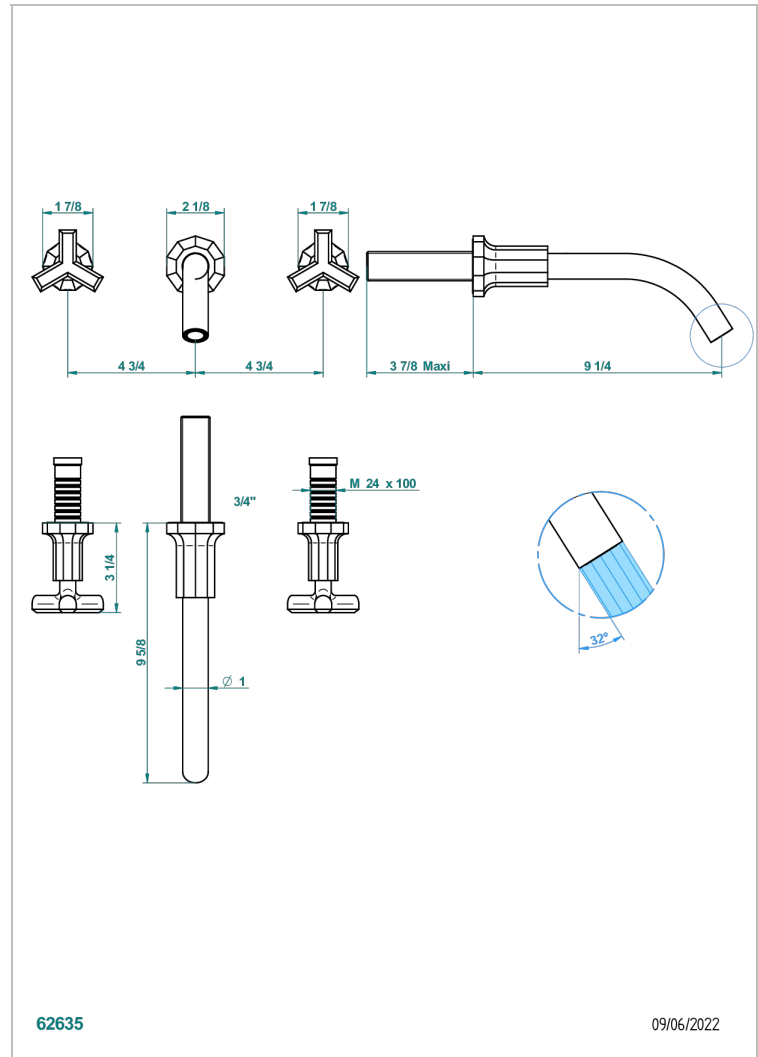

LES ONDES

G8A-41GB

Trim only for wall mounted 3-hole bath mixer

THG[®]
PARIS

EIGENSCHAFTEN

- Les Ondes
- Trim only for wall mounted 3-hole bath mixer

TECHNISCHE DATEN

- Recommandé : 3 bars (max. 5 bars) - Advised : 43,5 psi (max. 72 psi)
- 8,3 l/min à 3 bars (2.2 gpm at 43.5 psi)

ÄHNLICHE PRODUKTE

- Ref. G00-40AC Up-teil für wandarmatur
- Ref. G00-40AM Up-teil für wandarmatur

VERFÜGBARE OBERFLÄCHEN

Altnickel - H28
Blassgold - F30
Blassgold matt unlackiert - F31
Bronze hell - D01
Chrom - A02
Chrom / gold - G02