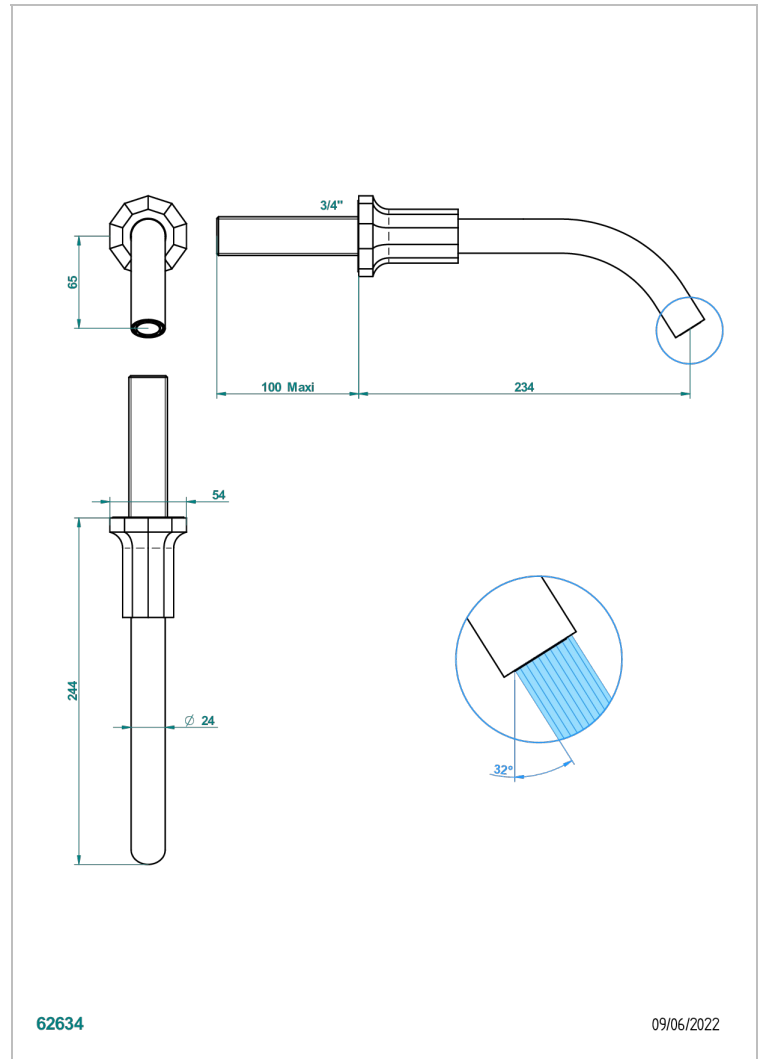

LES ONDES A MANETTES

G8B-42GB

Bec de bain mural sans té - bec goliath

THG[®]
PARIS

CARACTÉRISTIQUES

- Les Ondes à manettes
- Bec de bain mural sans té - bec goliath

FINITIONS DISPONIBLES

Bronze clair - D01
Chromé - A02
Chromé / doré - G02
Chromé mat - C02
Doré brillant - F01
Doré mat - F07