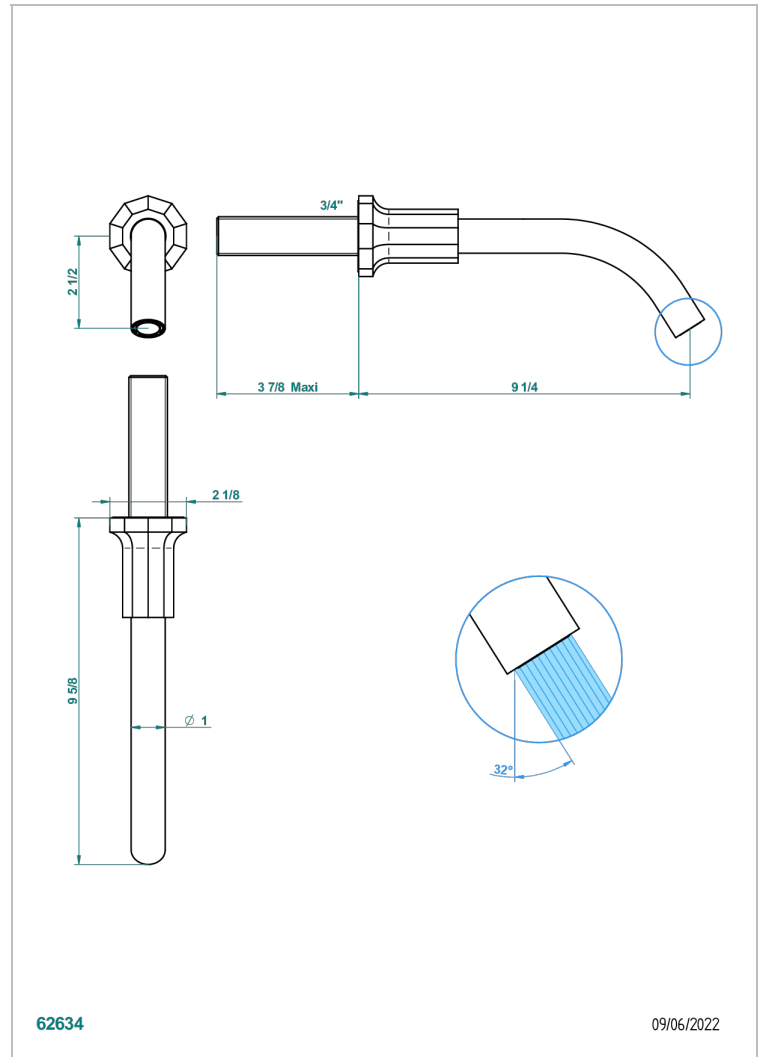

LES ONDES A MANETTES

G8B-42GB

Bec de bain mural sans té - bec goliath

THG[®]
PARIS

CARACTÉRISTIQUES

- Les Ondes à manettes
- Bec de bain mural sans té - bec goliath

FINITIONS DISPONIBLES

Bronze clair - D01
Chromé - A02
Chromé / doré - G02
Chromé mat - C02
Doré brillant - F01
Doré mat - F07