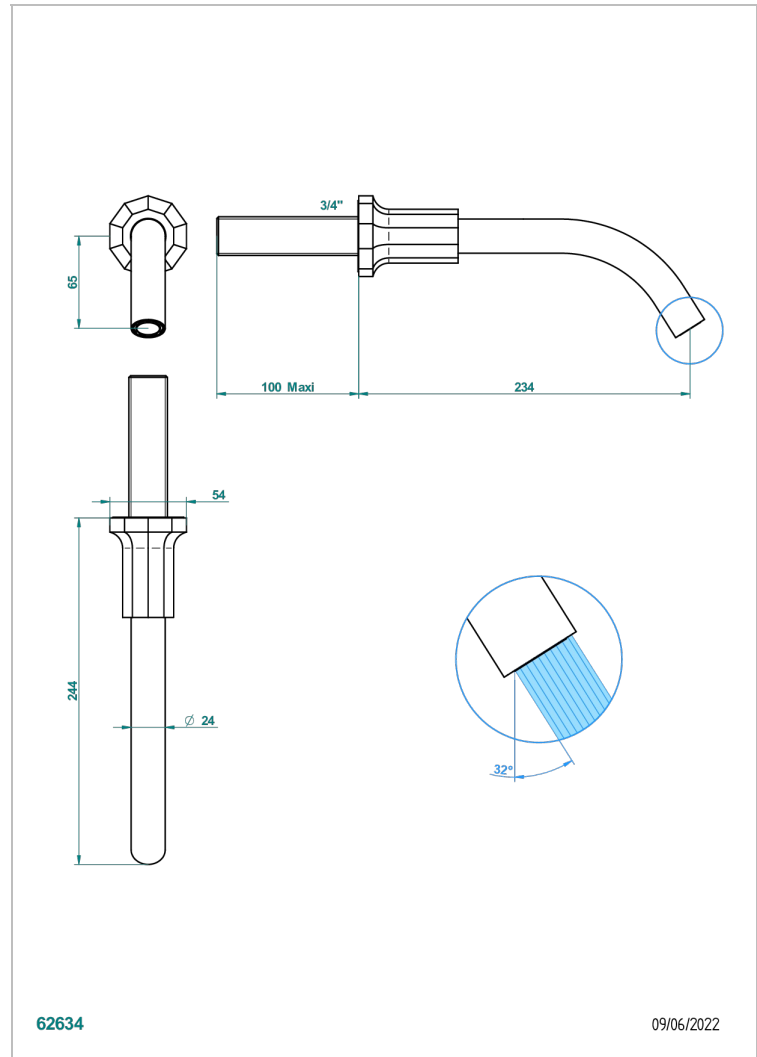

# LES ONDES A MANETTES

G8B-42GB

Bec de bain mural sans té - bec goliath

THG<sup>®</sup>  
PARIS

## CARACTÉRISTIQUES

- Les Ondes à manettes
- Bec de bain mural sans té - bec goliath