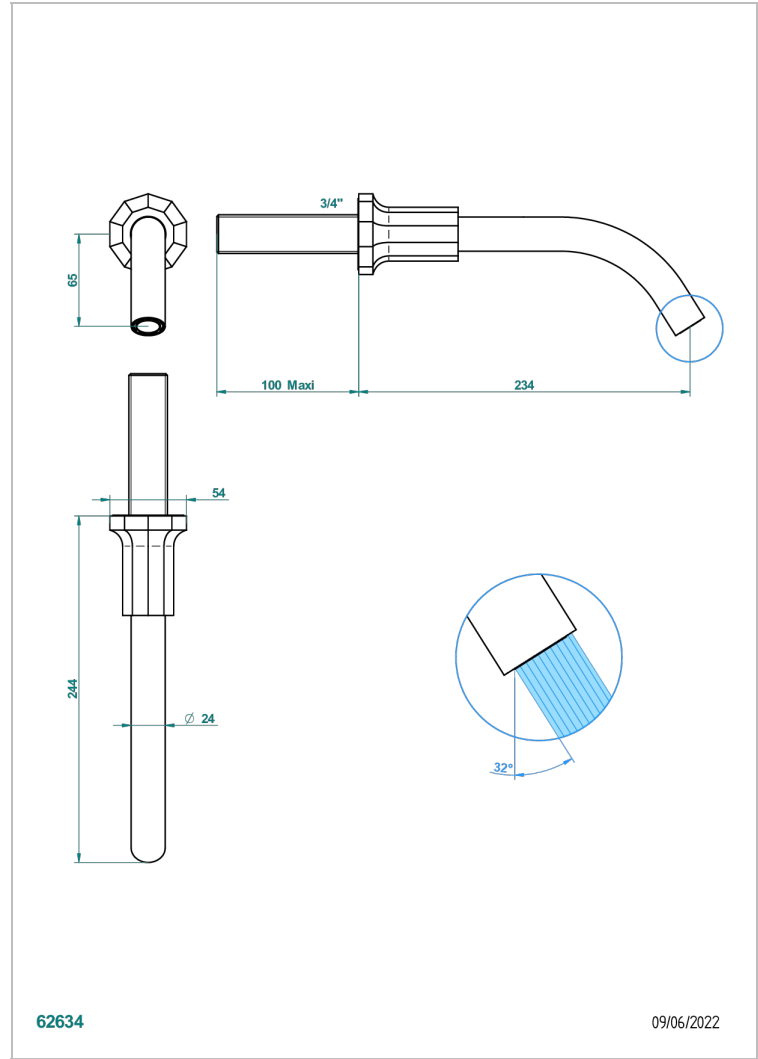

LES ONDES

G8A-42GB

Wall mounted bath spout, without T junction

THG[®]
PARIS

CARACTERÍSTICAS

- Les Ondes
- Wall mounted bath spout, without T junction

ACABADOS DISPONIBLES

Bronce claro - D01
Cerámica negra mate - D30
Cobre viejo mate - H07
Cromo - A02
Cromo / dorado - G02
Cromo mate - C02