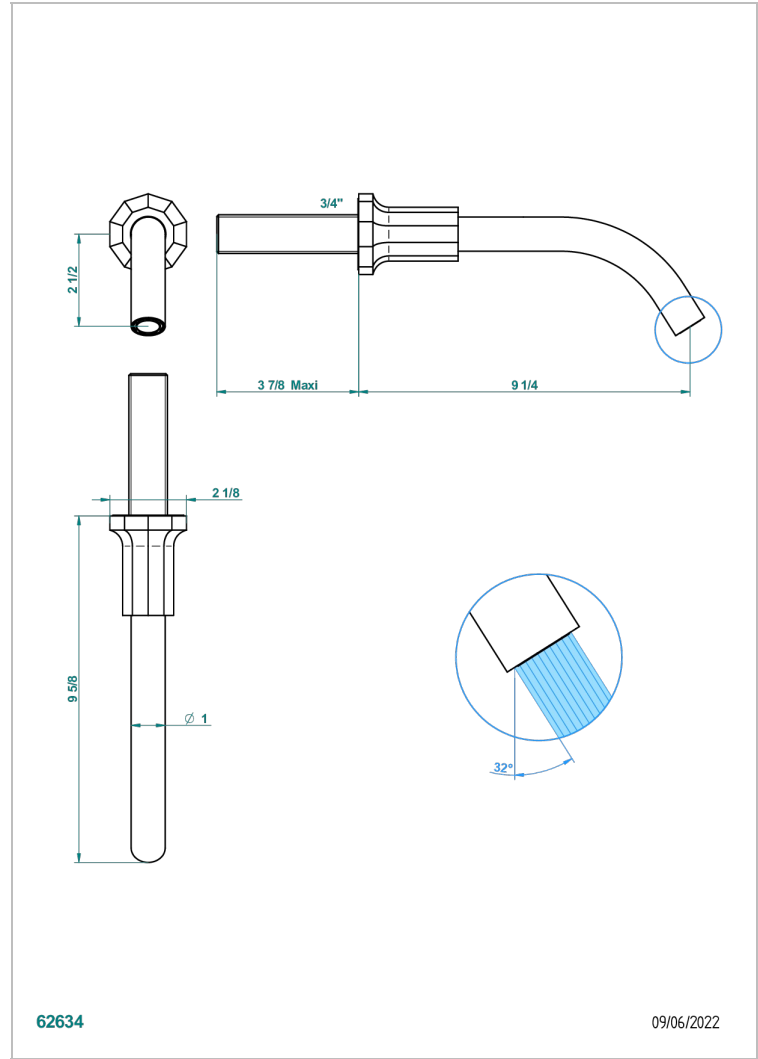

LES ONDES

G8A-42GB

Bec de bain mural sans té - bec goliath

THG[®]
PARIS

CARACTÉRISTIQUES

- Les Ondes
- Bec de bain mural sans té - bec goliath

FINITIONS DISPONIBLES

Bronze clair - D01
Chromé - A02
Chromé / doré - G02
Chromé mat - C02
Doré brillant - F01
Doré mat - F07