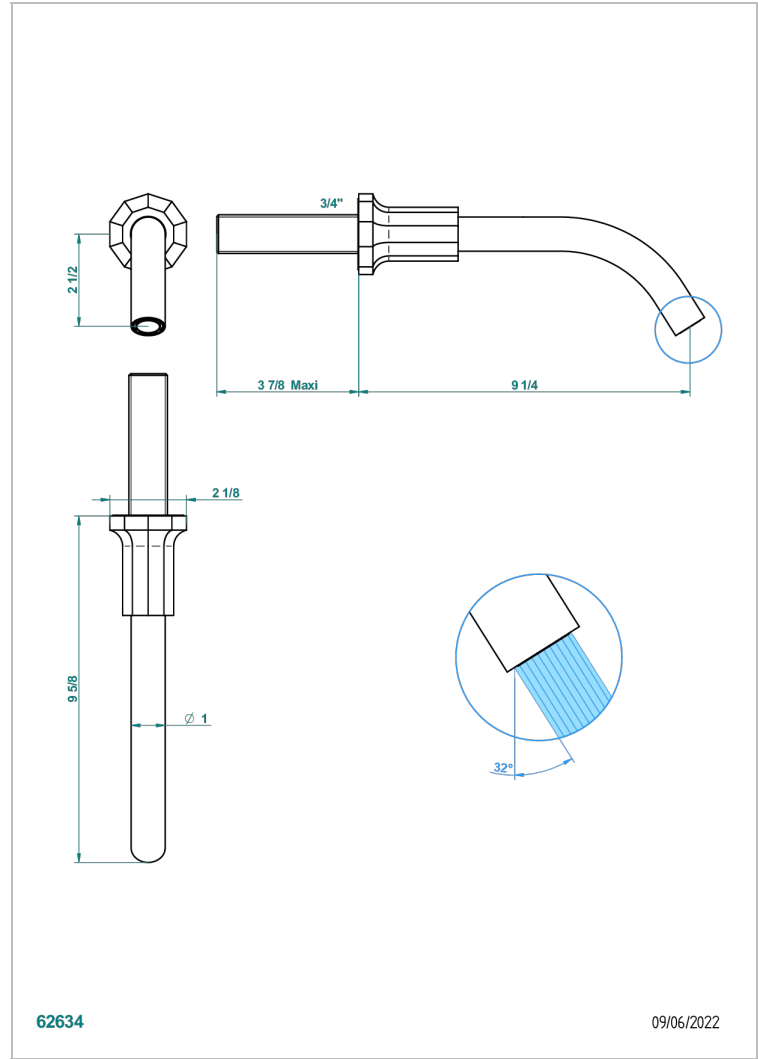

LES ONDES

G8A-42GB

Wall mounted bath spout, without T junction

THG[®]
PARIS

CARACTERÍSTICAS

- Les Ondes
- Wall mounted bath spout, without T junction

ACABADOS DISPONIBLES

Bronce claro - D01
Cerámica negra mate - D30
Cobre viejo mate - H07
Cromo - A02
Cromo / dorado - G02
Cromo mate - C02