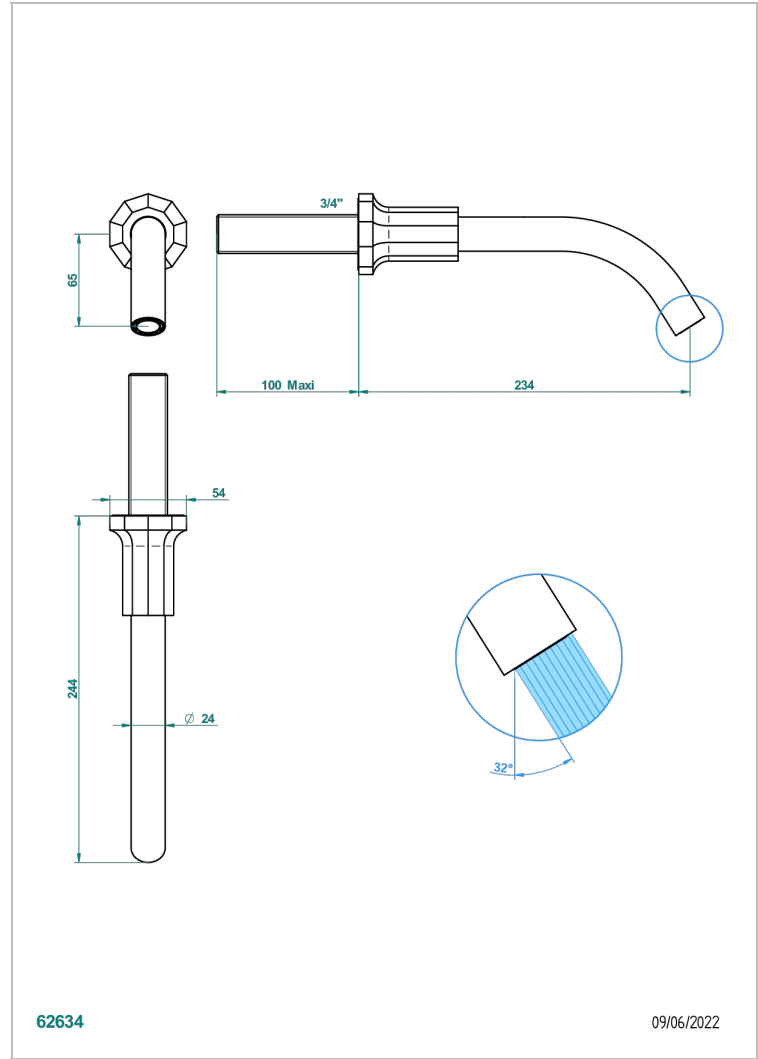

LES ONDES

G8A-42GB

Bec de bain mural sans té - bec goliath

THG[®]
PARIS

CARACTÉRISTIQUES

- Les Ondes
- Bec de bain mural sans té - bec goliath

FINITIONS DISPONIBLES

Bronze clair - D01
Chromé - A02
Chromé / doré - G02
Chromé mat - C02
Doré brillant - F01
Doré mat - F07