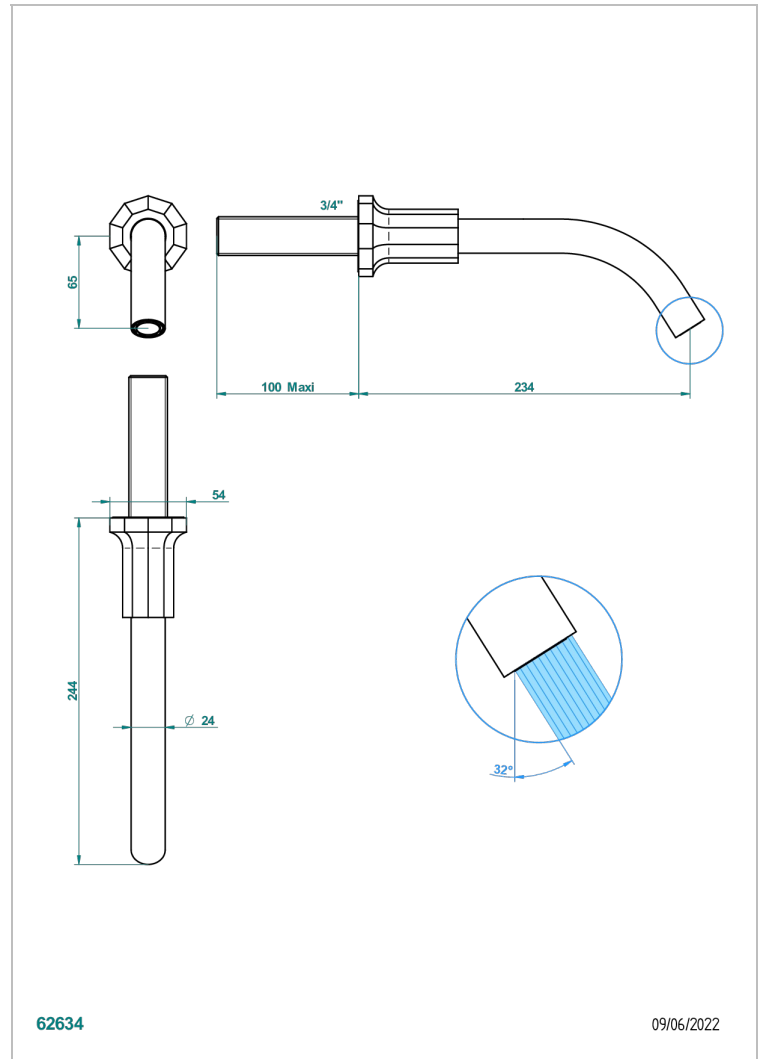

LES ONDES

G8A-42GB

Wall mounted bath spout, without T junction

THG[®]
PARIS

CARACTERÍSTICAS

- Les Ondes
- Wall mounted bath spout, without T junction

ACABADOS DISPONIBLES

Bronce claro - D01
Cerámica negra mate - D30
Cobre viejo mate - H07
Cromo - A02
Cromo / dorado - G02
Cromo mate - C02