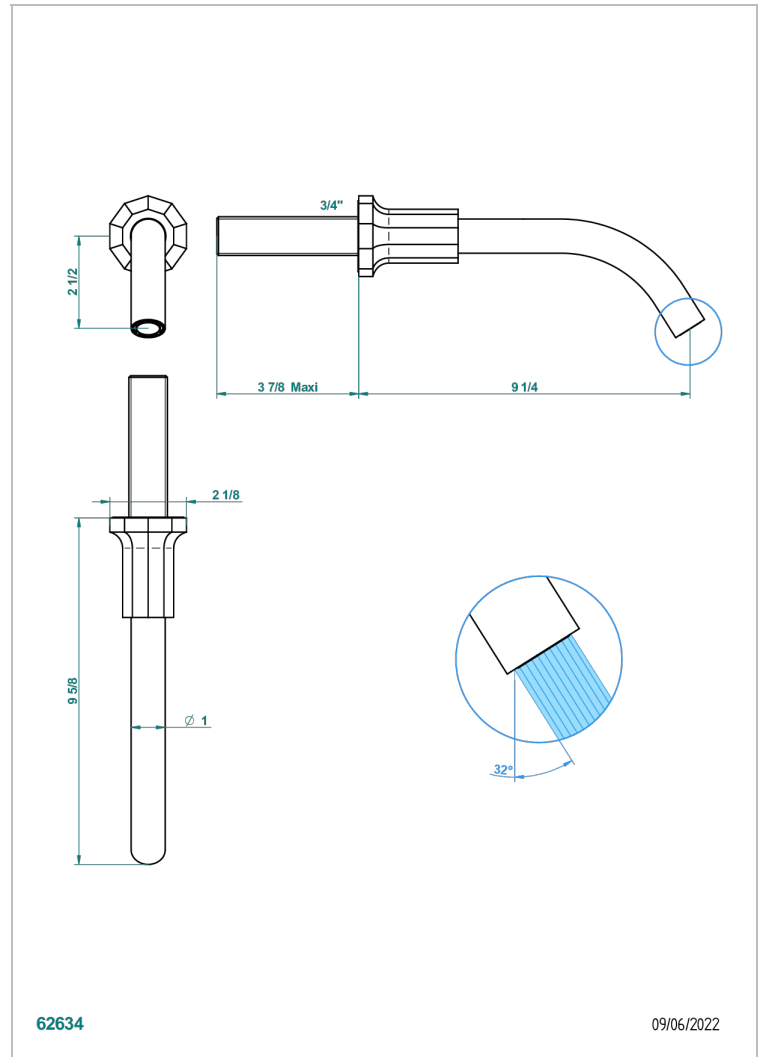

# LES ONDES

G8A-42GB

Bec de bain mural sans té - bec goliath

THG<sup>®</sup>  
PARIS

## CARACTÉRISTIQUES

- Les Ondes
- Bec de bain mural sans té - bec goliath