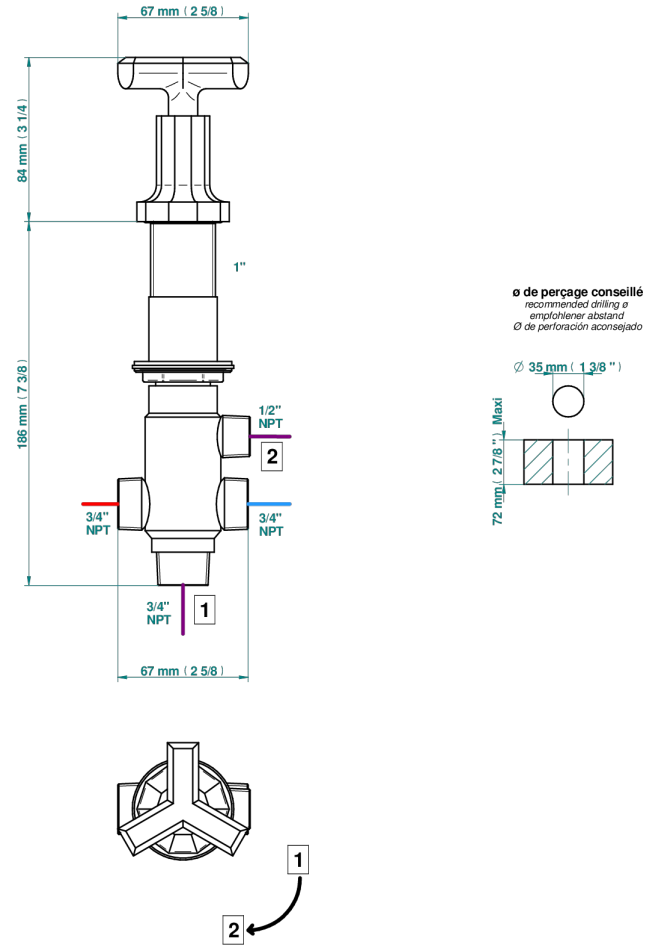

# LES ONDES

G8A-504VGUS

4 WAYS DECK DIVERTER WITH TRIM

THG<sup>®</sup>  
PARIS

62623

07/03/2024

## CARACTERÍSTICAS

- Les Ondes
- 4 WAYS DECK DIVERTER WITH TRIM