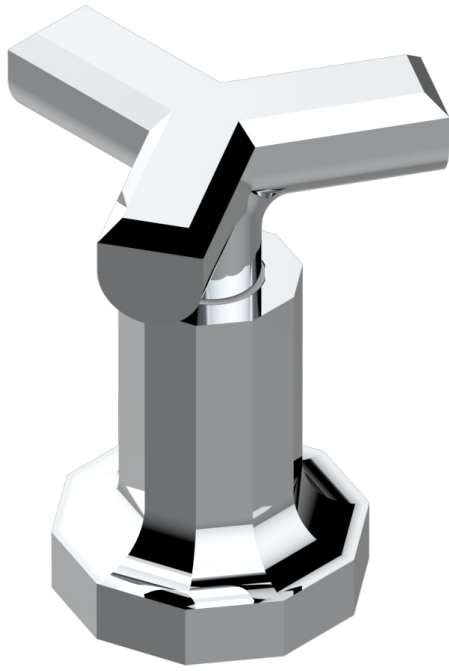

# LES ONDES

G8A-504VGUS

4 WAYS DECK DIVERTER WITH TRIM

THG<sup>®</sup>  
PARIS

62623

07/03/2024

## CARACTERÍSTICAS

- Les Ondes
- 4 WAYS DECK DIVERTER WITH TRIM

## ACABADOS DISPONIBLES

Bronce claro - D01  
Cerámica negra mate - D30  
Cobre viejo mate - H07  
Cromo - A02  
Cromo / dorado - G02  
Cromo mate - C02

Dorado - F01  
Dorado mate - F07  
Dorado pálido - F30  
Dorado pálido mate (sin barniz) - F31  
Natural smoked Brass - A13  
Níquel - B01

Níquel mate - C01  
Níquel viejo - H28  
Pvd blush - H62  
Pvd blush mate - H60  
Pvd color latón - H49  
Pvd color latón mate - H50

Pvd color níquel - H55  
Pvd color níquel mate - H56  
Pvd color oro - H52  
Pvd color oro mate - H53  
Pvd grafito - H64  
Pvd grafito mate - H65