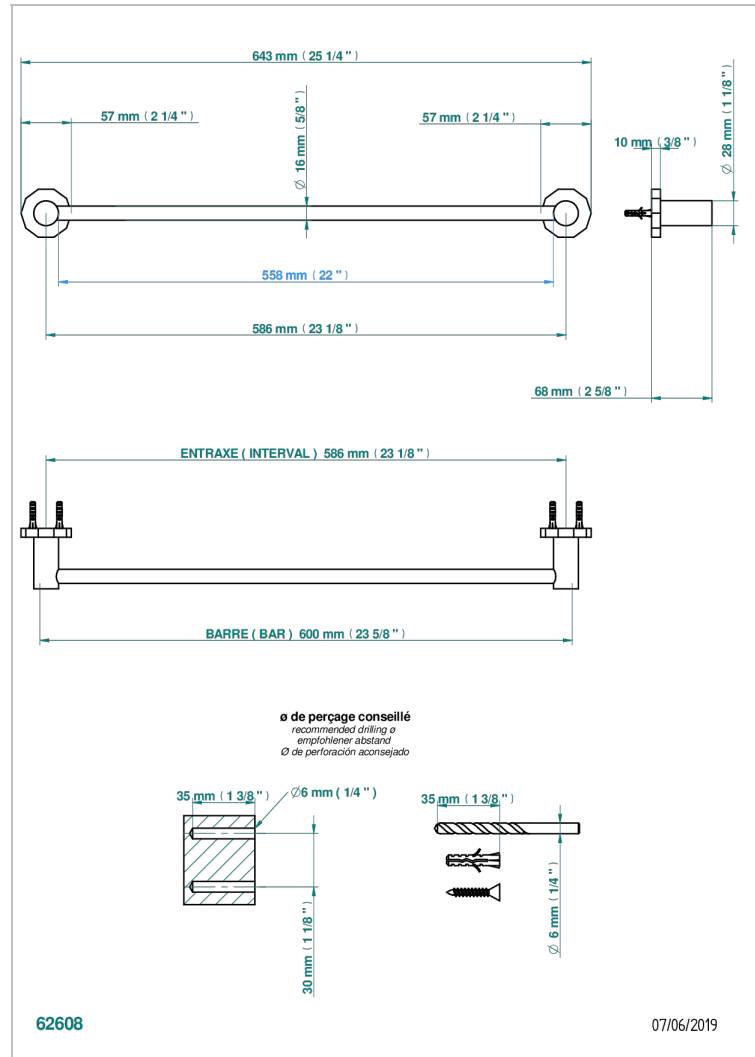

LES ONDES A MANETTES

G8B-514/60

Porte-serviette 1 barre fixe long. 600 mm

THG[®]
PARIS

CARACTÉRISTIQUES

- Les Ondes à manettes
- Porte-serviette 1 barre fixe long. 600 mm

FINITIONS DISPONIBLES

Bronze clair - D01
Chromé - A02
Chromé / doré - G02
Chromé mat - C02
Doré brillant - F01
Doré mat - F07