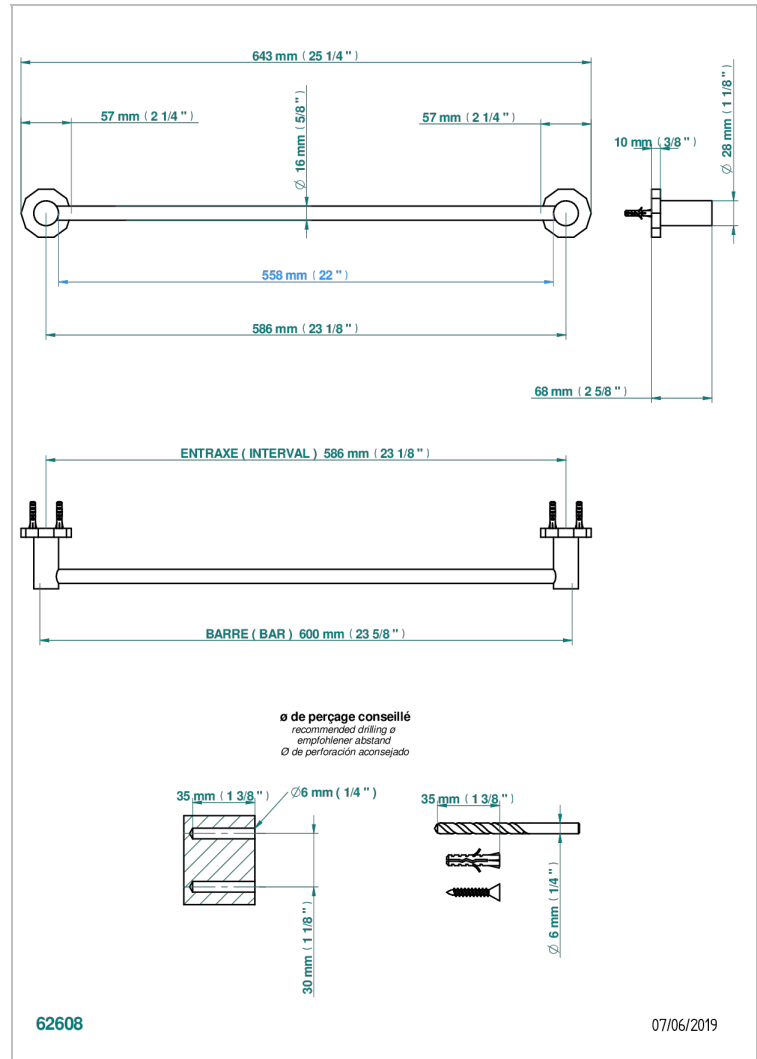

LES ONDES WITH LEVER

G8B-514/60

Toallero lg 600 mm

THG[®]
PARIS

CARACTERÍSTICAS

- Les Ondes with lever
- Toallero lg 600 mm

ACABADOS DISPONIBLES

Bronce claro - D01
Cerámica negra mate - D30
Cobre viejo mate - H07
Cromo - A02
Cromo / dorado - G02
Cromo mate - C02