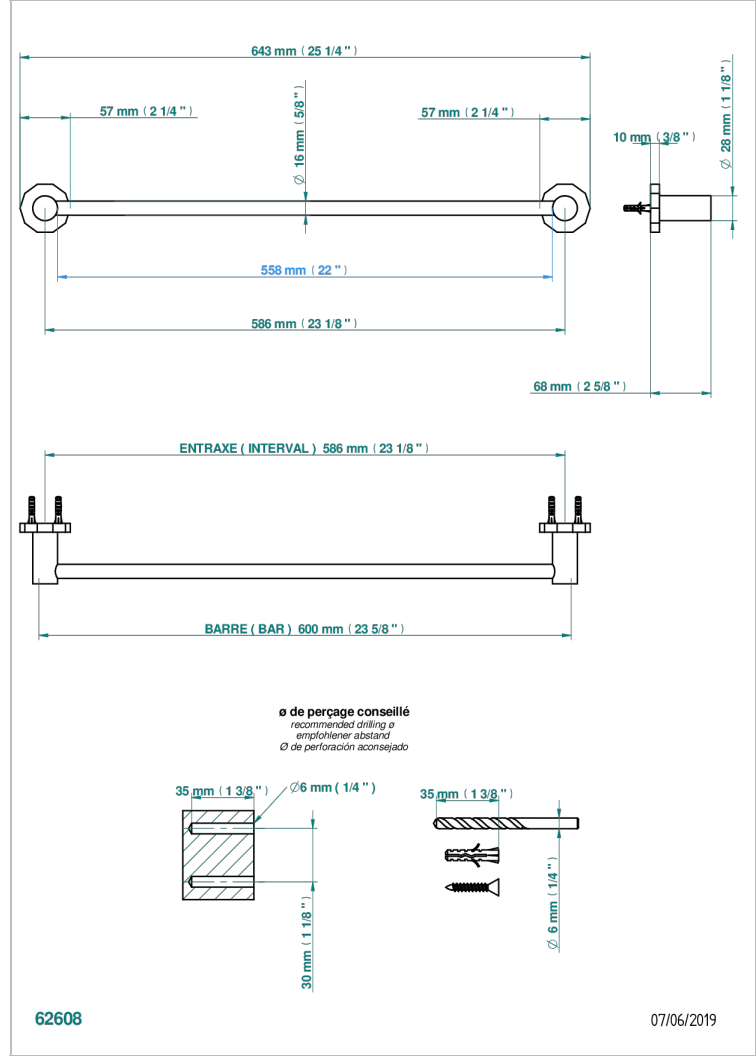

# LES ONDES WITH LEVER

G8B-514/60

Toallero lg 600 mm

THG<sup>®</sup>  
PARIS

## CARACTERÍSTICAS

- Les Ondes with lever
- Toallero lg 600 mm