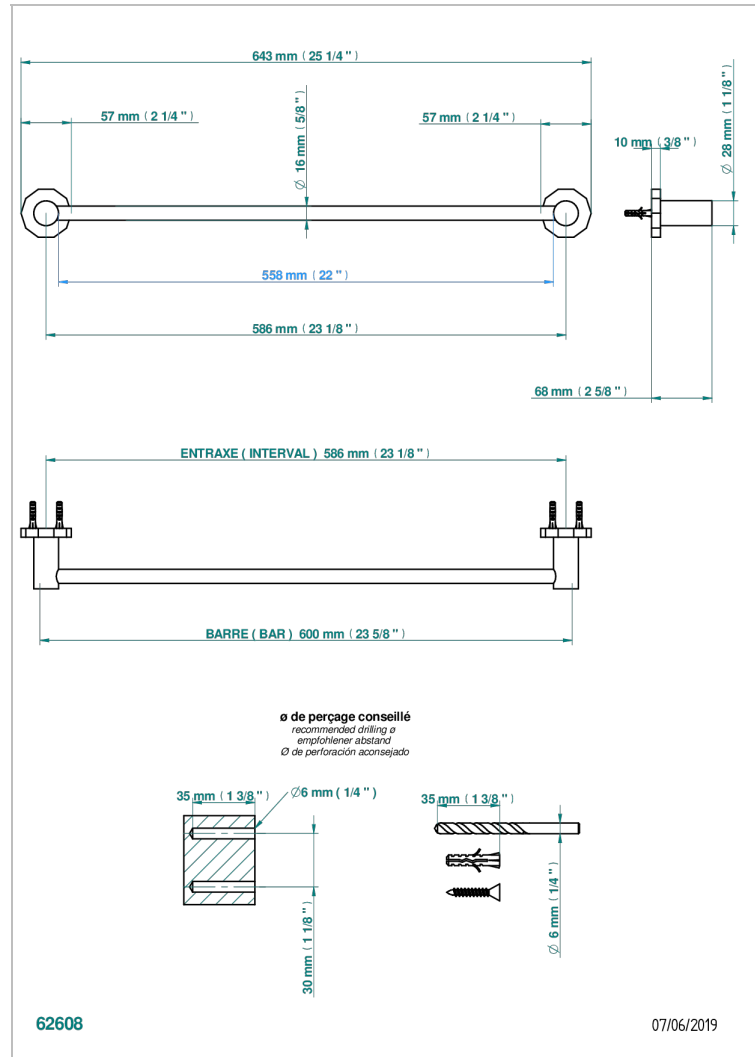

LES ONDES, HEBEL

G8B-514/60

Handtuchstange Länge 600 mm

THG[®]
PARIS

EIGENSCHAFTEN

- Les Ondes, Hebel
- Handtuchstange Länge 600 mm

VERFÜGBARE OBERFLÄCHEN

Altnickel - H28
Blassgold - F30
Blassgold matt unlackiert - F31
Bronze hell - D01
Chrom - A02
Chrom / gold - G02