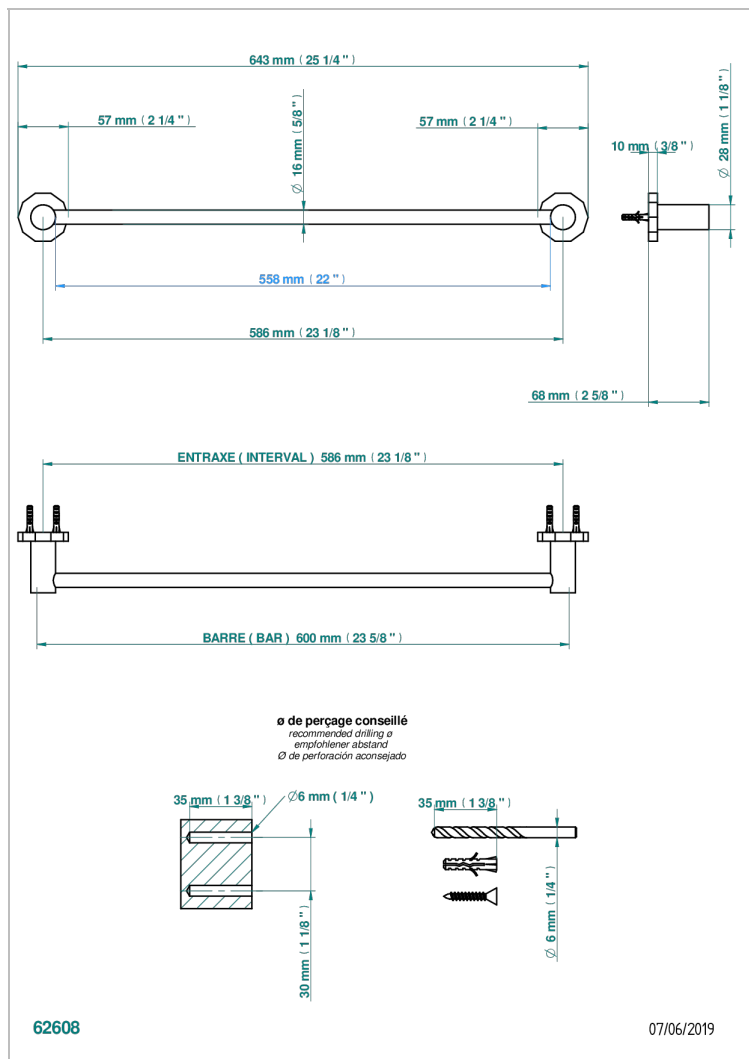

# LES ONDES С РУКОЯТКАМИ

G8B-514/60

Полотенцедержатель одинарный - фиксированная рейка 600 мм Д. 16 мм

THG  
PARIS

## ХАРАКТЕРИСТИКИ

- Les Ondes с рукоятками
- Полотенцедержатель одинарный - фиксированная рейка 600 мм Д. 16 мм