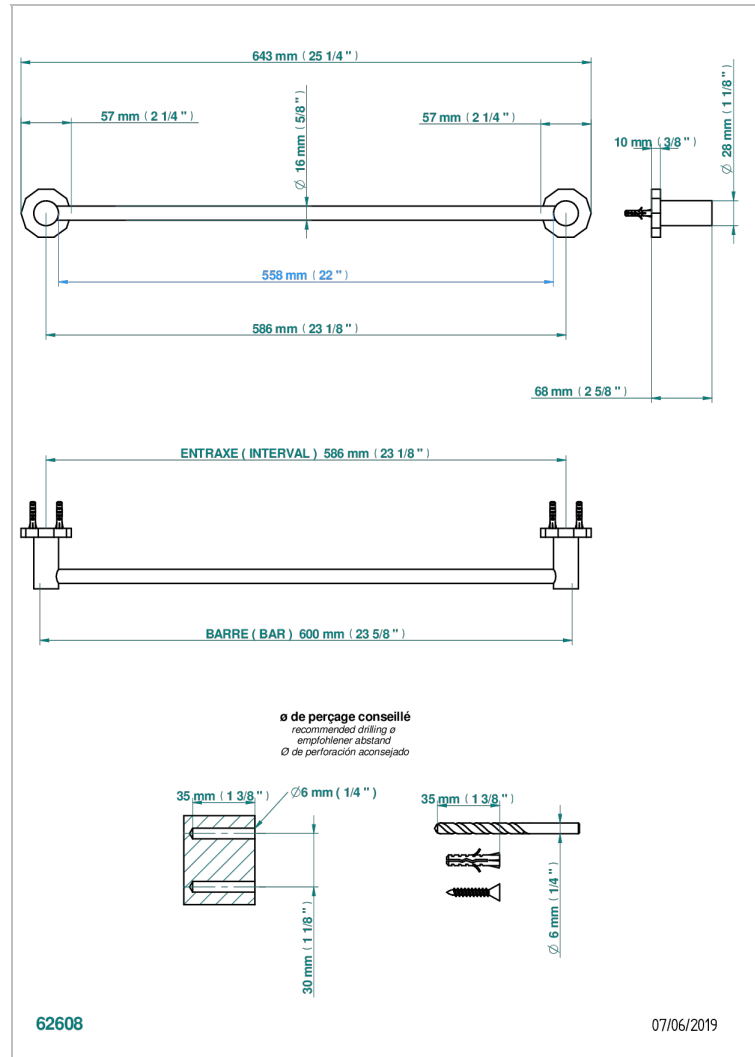

# LES ONDES WITH LEVER

G8B-514/60

Toallero lg 600 mm

THG<sup>®</sup>  
PARIS

## CARACTERÍSTICAS

- Les Ondes with lever
- Toallero lg 600 mm