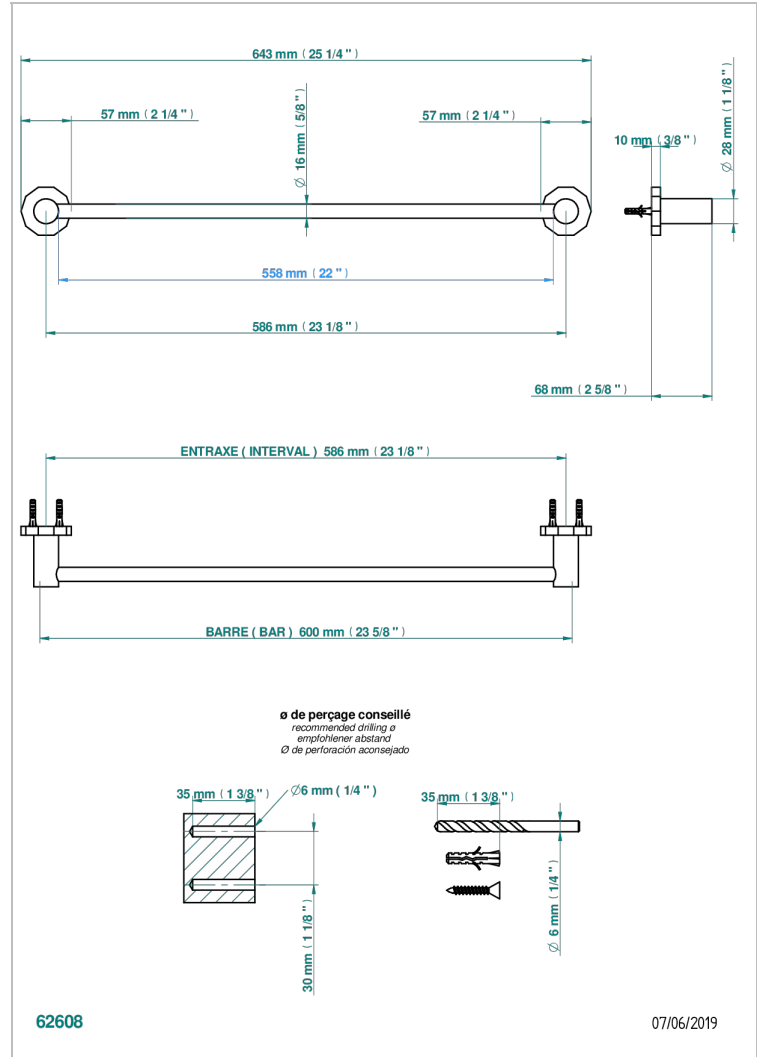

LES ONDES, HEBEL

G8B-514/60

Handtuchstange Länge 600 mm

THG[®]
PARIS

EIGENSCHAFTEN

- Les Ondes, Hebel
- Handtuchstange Länge 600 mm

VERFÜGBARE OBERFLÄCHEN

Altnickel - H28
Blassgold - F30
Blassgold matt unlackiert - F31
Bronze hell - D01
Chrom - A02
Chrom / gold - G02