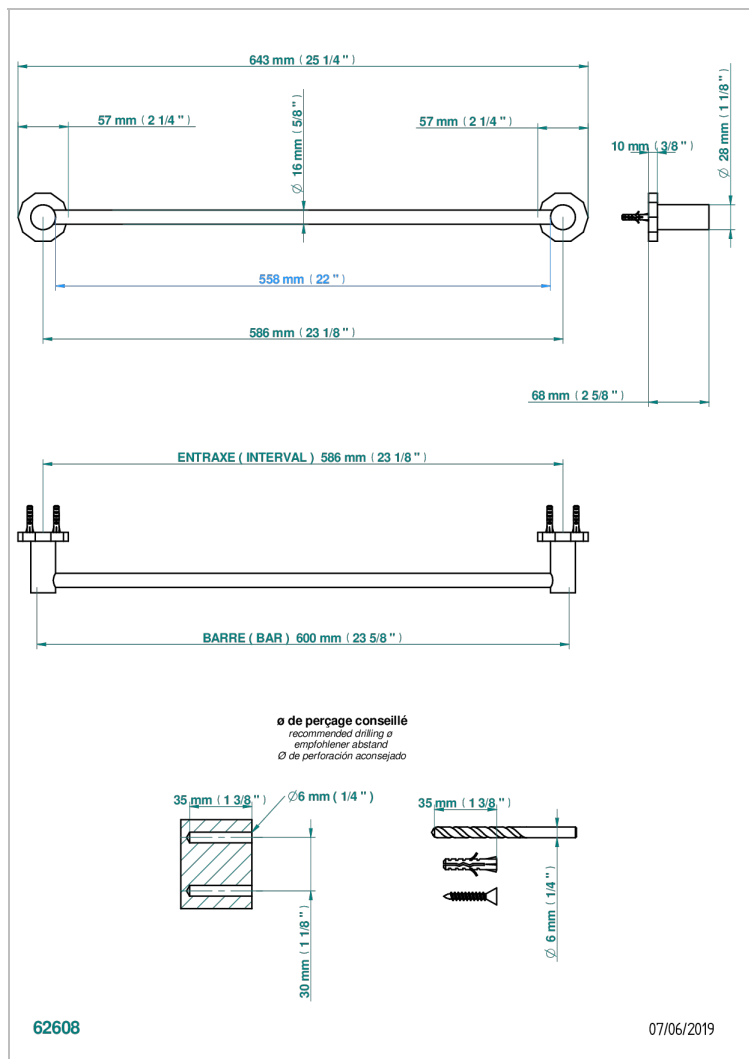

LES ONDES WITH LEVER

G8B-514/60

单杆固定毛巾架 长600毫米

THG
PARIS

特色

- Les Ondes with lever
- 单杆固定毛巾架 长600毫米

可选饰面

Black ceram - D30
Blush PVD - H62
Graphite PVD - H64
Matt Umber PVD - H67
Matt blush PVD - H60
Matt graphite PVD - H65