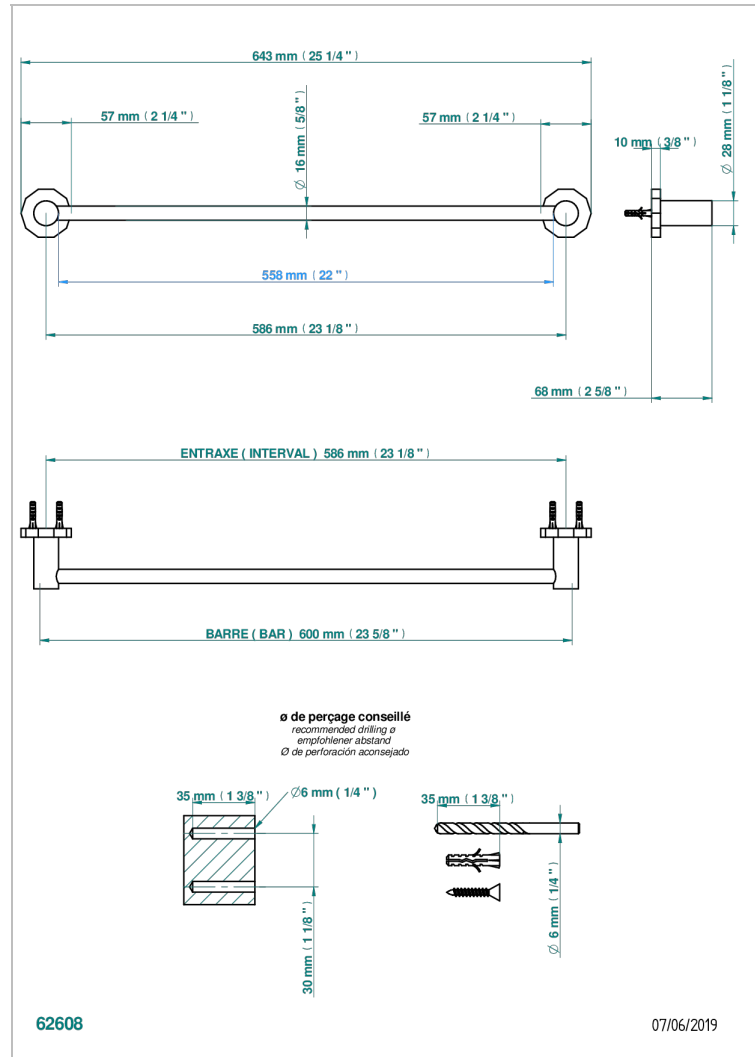

LES ONDES

G8A-514/60

Porte-serviette 1 barre fixe long. 600 mm

THG[®]
PARIS

CARACTÉRISTIQUES

- Les Ondes
- Porte-serviette 1 barre fixe long. 600 mm

FINITIONS DISPONIBLES

Bronze clair - D01
Chromé - A02
Chromé / doré - G02
Chromé mat - C02
Doré brillant - F01
Doré mat - F07