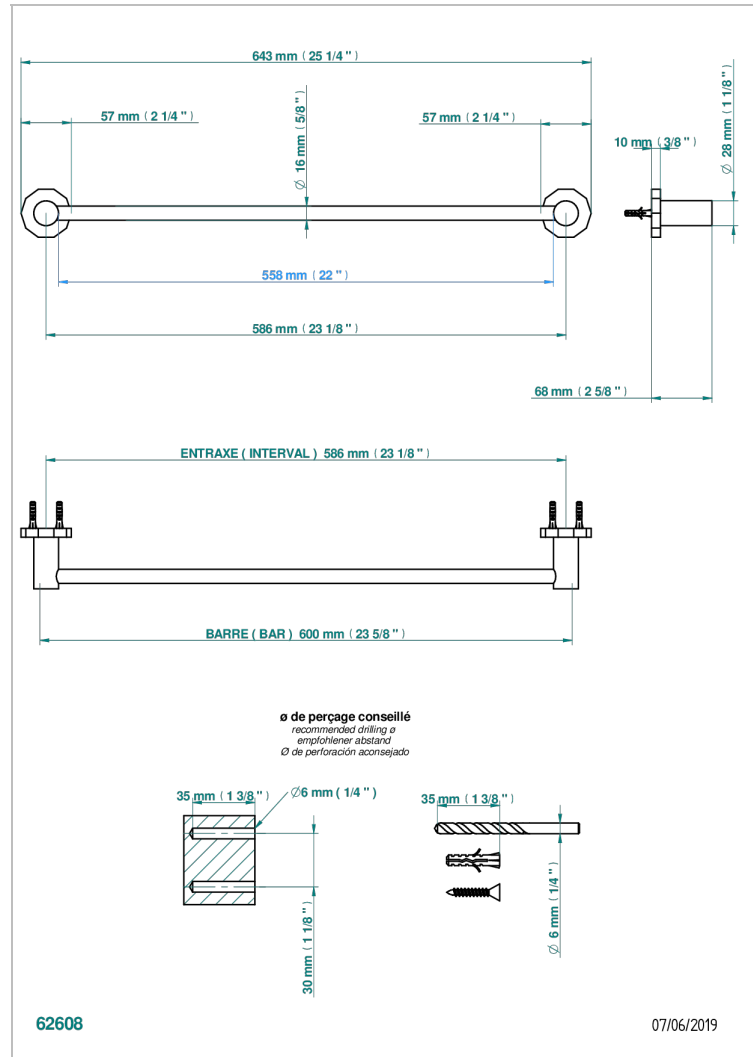

LES ONDES

G8A-514/60

Handtuchstange Länge 600 mm

THG[®]
PARIS

EIGENSCHAFTEN

- Les Ondes
- Handtuchstange Länge 600 mm

VERFÜGBARE OBERFLÄCHEN

Altnickel - H28
Blassgold - F30
Blassgold matt unlackiert - F31
Bronze hell - D01
Chrom - A02
Chrom / gold - G02