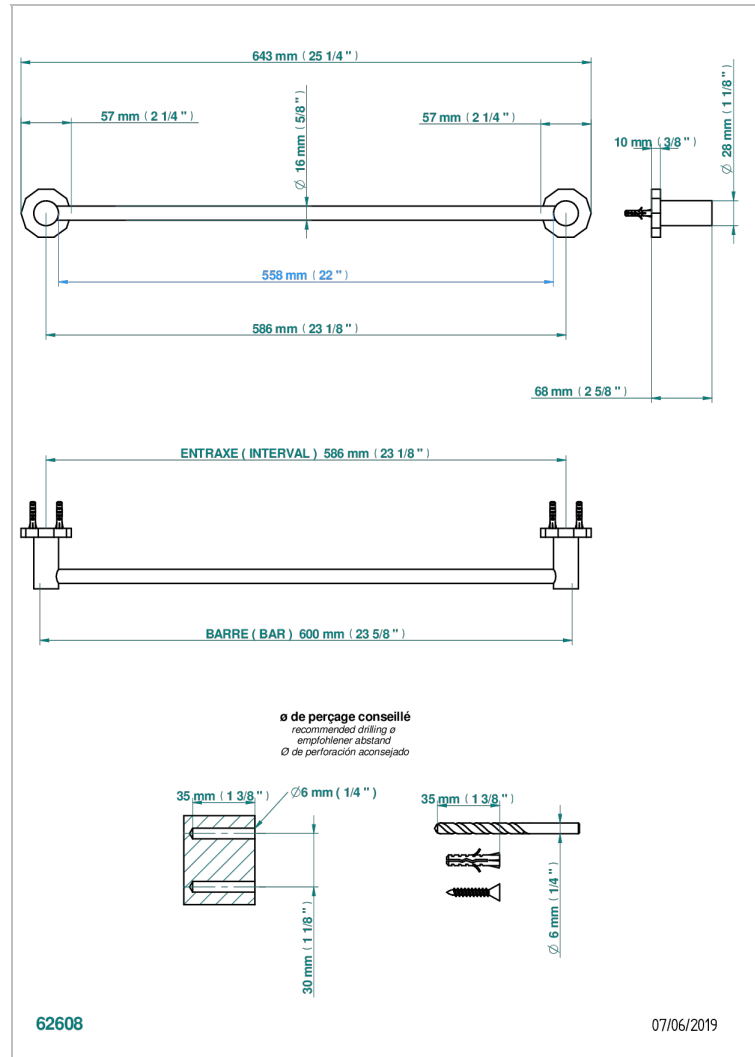

LES ONDES

G8A-514/60

Handtuchstange Länge 600 mm

THG[®]
PARIS

EIGENSCHAFTEN

- Les Ondes
- Handtuchstange Länge 600 mm

VERFÜGBARE OBERFLÄCHEN

Altnickel - H28
Blassgold - F30
Blassgold matt unlackiert - F31
Bronze hell - D01
Chrom - A02
Chrom / gold - G02