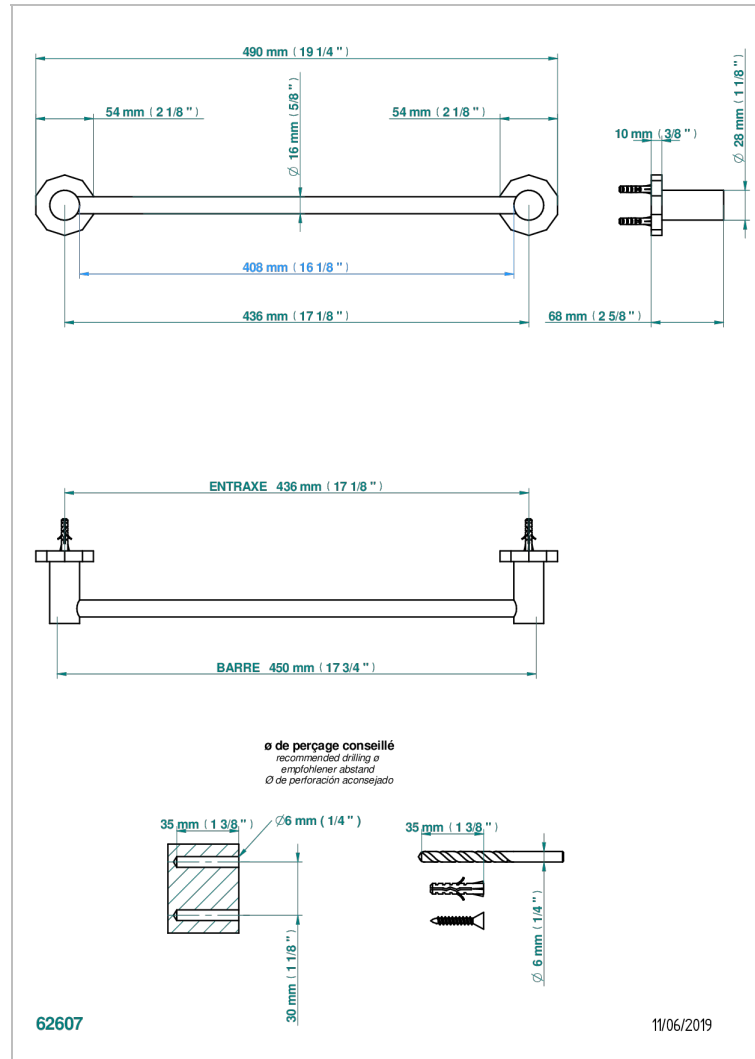

# LES ONDES A MANETTES

G8B-514/45

Porte-serviette 1 barre fixe long. 450 mm

## CARACTÉRISTIQUES

- Les Ondes à manettes
- Porte-serviette 1 barre fixe long. 450 mm