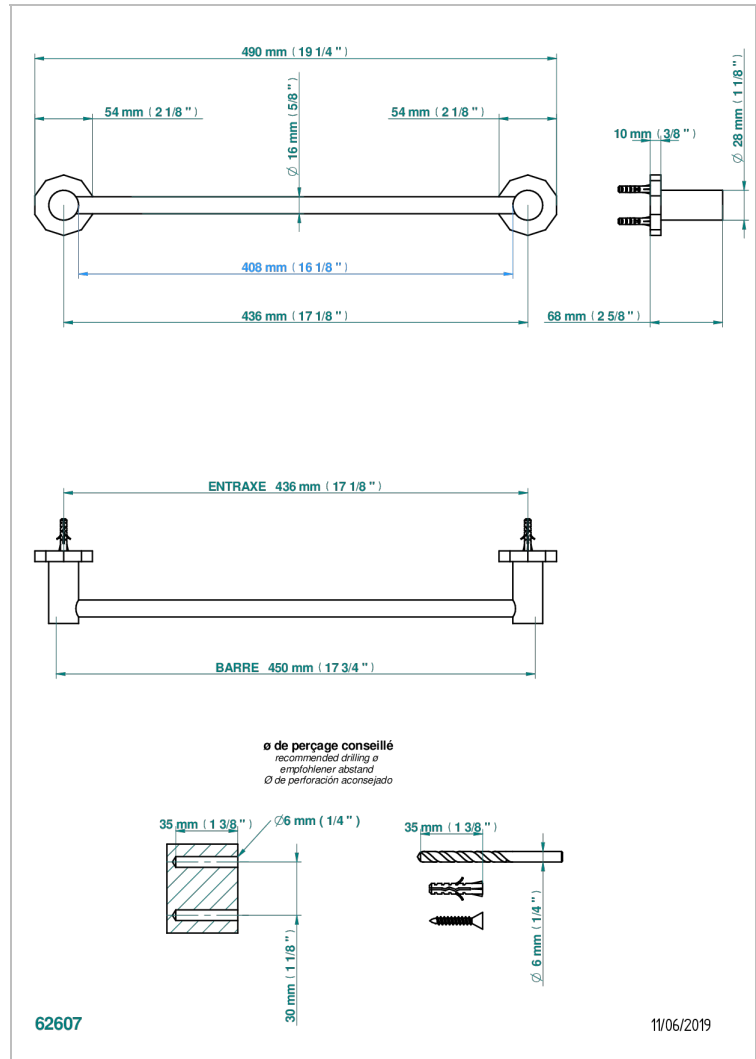

LES ONDES A MANETTES

G8B-514/45

Porte-serviette 1 barre fixe long. 450 mm

THG[®]
PARIS

CARACTÉRISTIQUES

- Les Ondes à manettes
- Porte-serviette 1 barre fixe long. 450 mm

FINITIONS DISPONIBLES

Bronze clair - D01
Chromé - A02
Chromé / doré - G02
Chromé mat - C02
Doré brillant - F01
Doré mat - F07