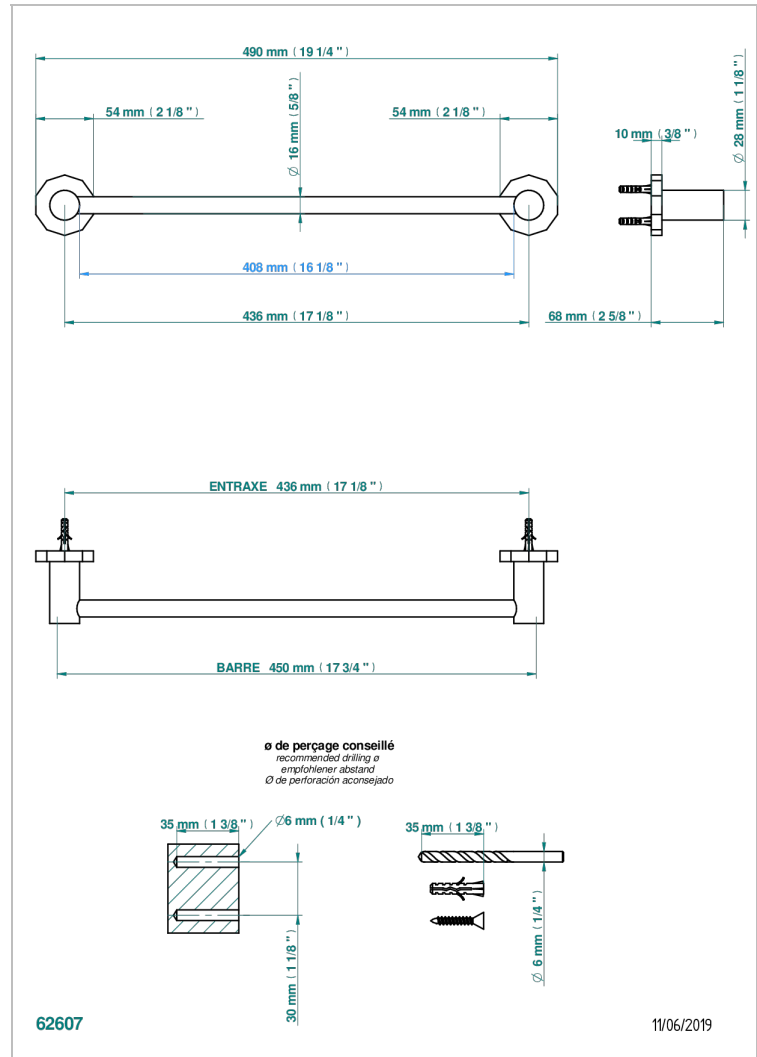

# LES ONDES A MANETTES

G8B-514/45

Porte-serviette 1 barre fixe long. 450 mm

THG<sup>®</sup>  
PARIS

## CARACTÉRISTIQUES

- Les Ondes à manettes
- Porte-serviette 1 barre fixe long. 450 mm