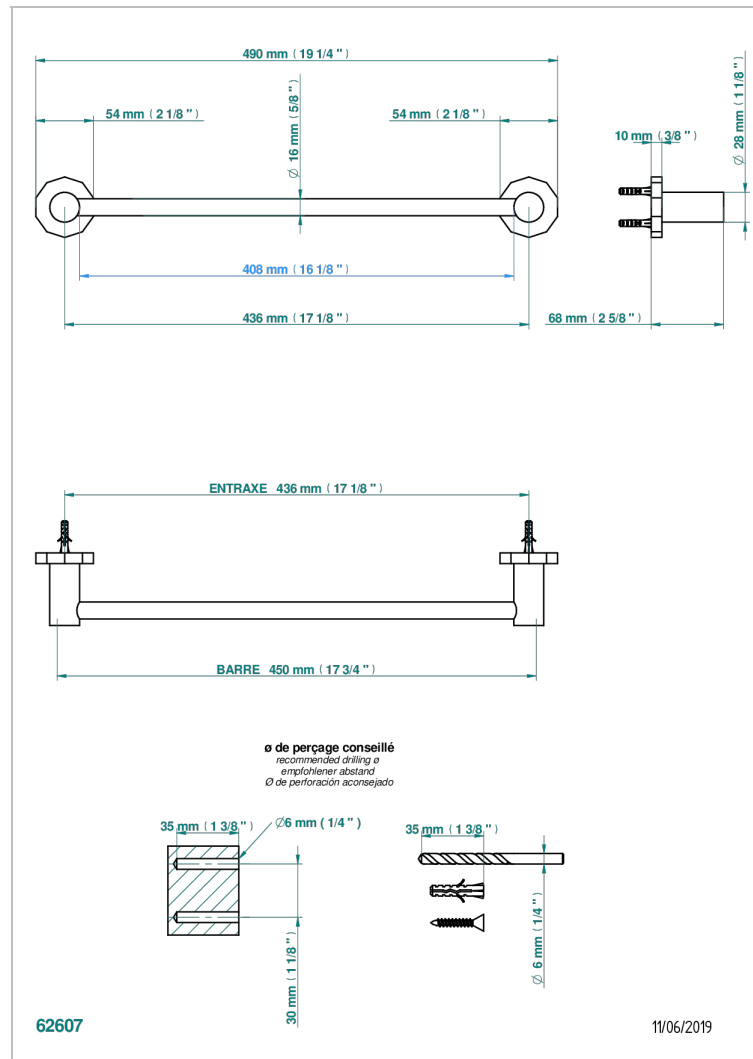

LES ONDES, HEBEL

G8B-514/45

Handtuchstange Länge 450 mm

THG[®]
PARIS

EIGENSCHAFTEN

- Les Ondes, Hebel
- Handtuchstange Länge 450 mm

VERFÜGBARE OBERFLÄCHEN

Altnickel - H28
Blassgold - F30
Blassgold matt unlackiert - F31
Bronze hell - D01
Chrom - A02
Chrom / gold - G02