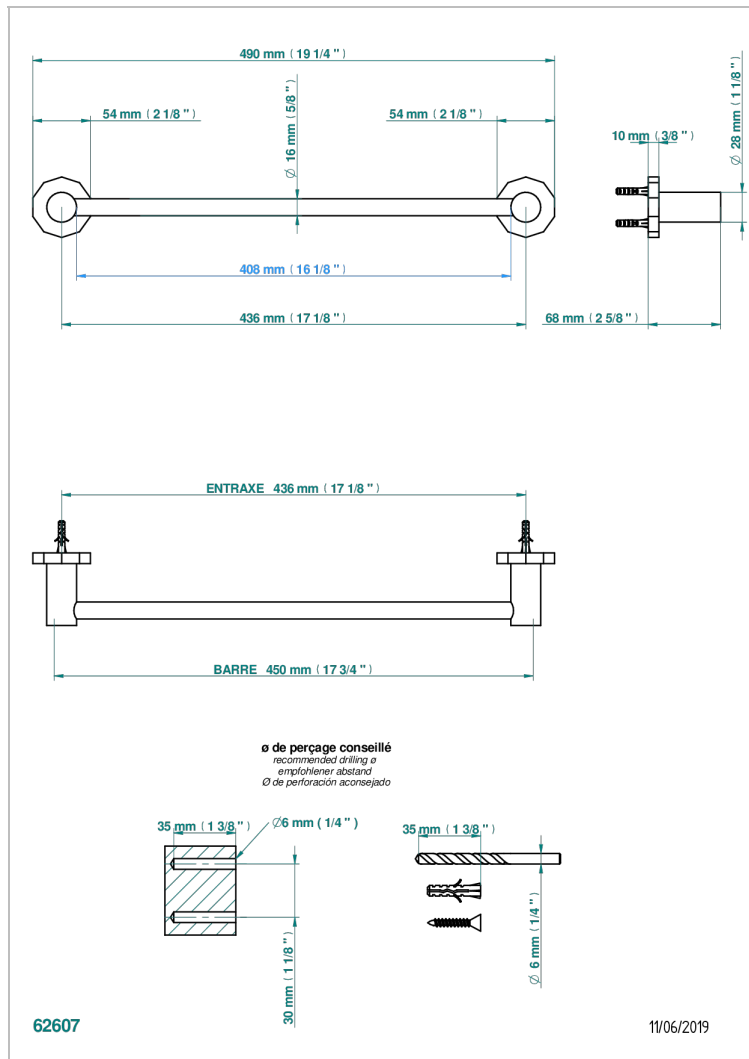

LES ONDES С РУКОЯТКАМИ

G8B-514/45

Полотенцедержатель одинарный - фиксированная рейка 45 см

THG
PARIS

ХАРАКТЕРИСТИКИ

- Les Ondes с рукоятками
- Полотенцедержатель одинарный - фиксированная рейка 45 см

ДОСТУПНЫЕ ВАРИАНТЫ ПОКРЫТИЙ