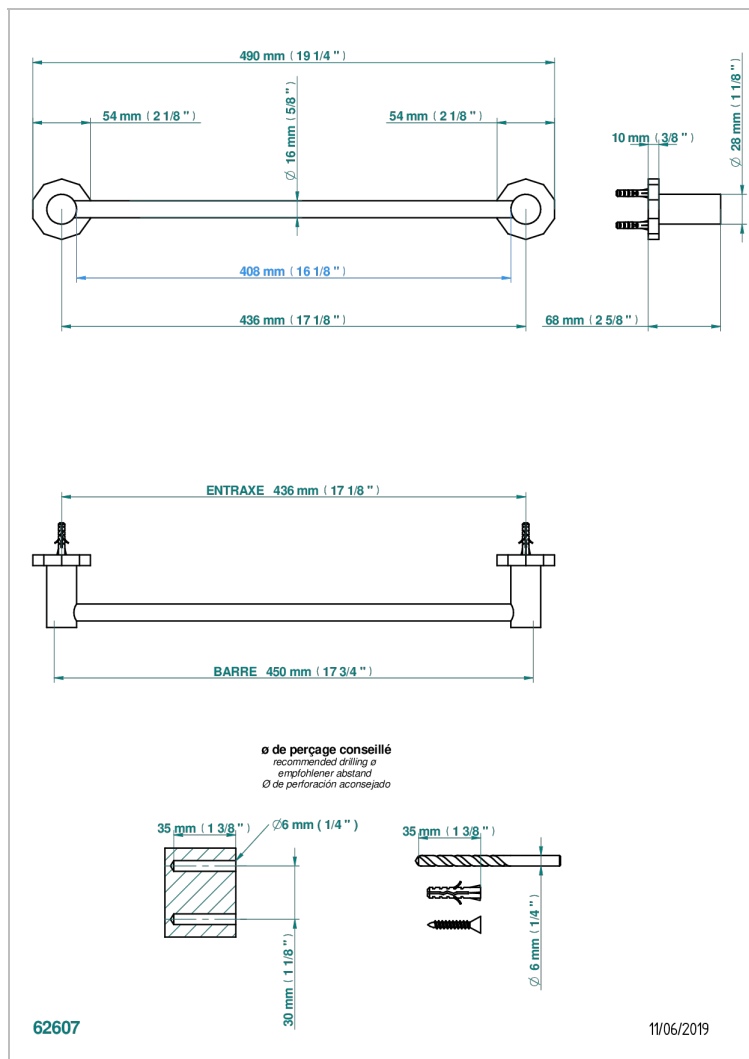

LES ONDES WITH LEVER

G8B-514/45

单杆固定毛巾架 长450毫米

THG[®]
PARIS

特色

- Les Ondes with lever
- 单杆固定毛巾架 长450毫米

可选饰面

Black ceram - D30
Blush PVD - H62
Graphite PVD - H64
Matt Umber PVD - H67
Matt blush PVD - H60
Matt graphite PVD - H65