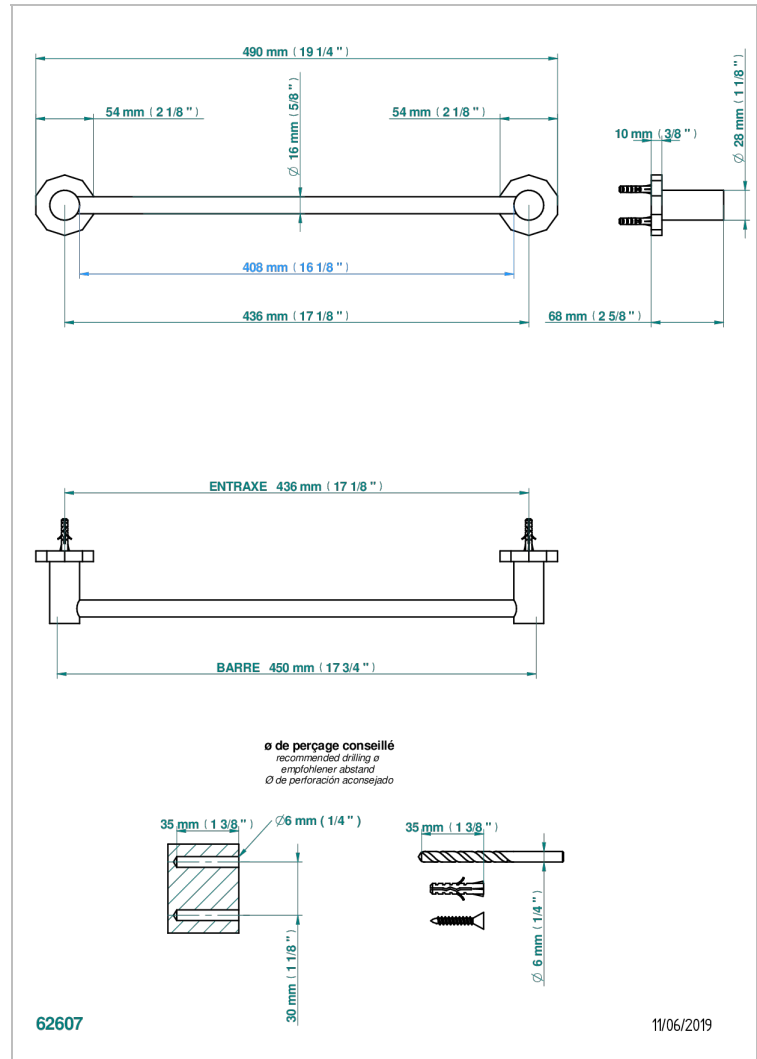

LES ONDES

G8A-514/45

Single towel rail, fixed rail, length: 450 mm

CARACTERÍSTICAS

- Les Ondes
- Single towel rail, fixed rail, length: 450 mm

ACABADOS DISPONIBLES

Bronce claro - D01
Cerámica negra mate - D30
Cobre viejo mate - H07
Cromo - A02
Cromo / dorado - G02
Cromo mate - C02