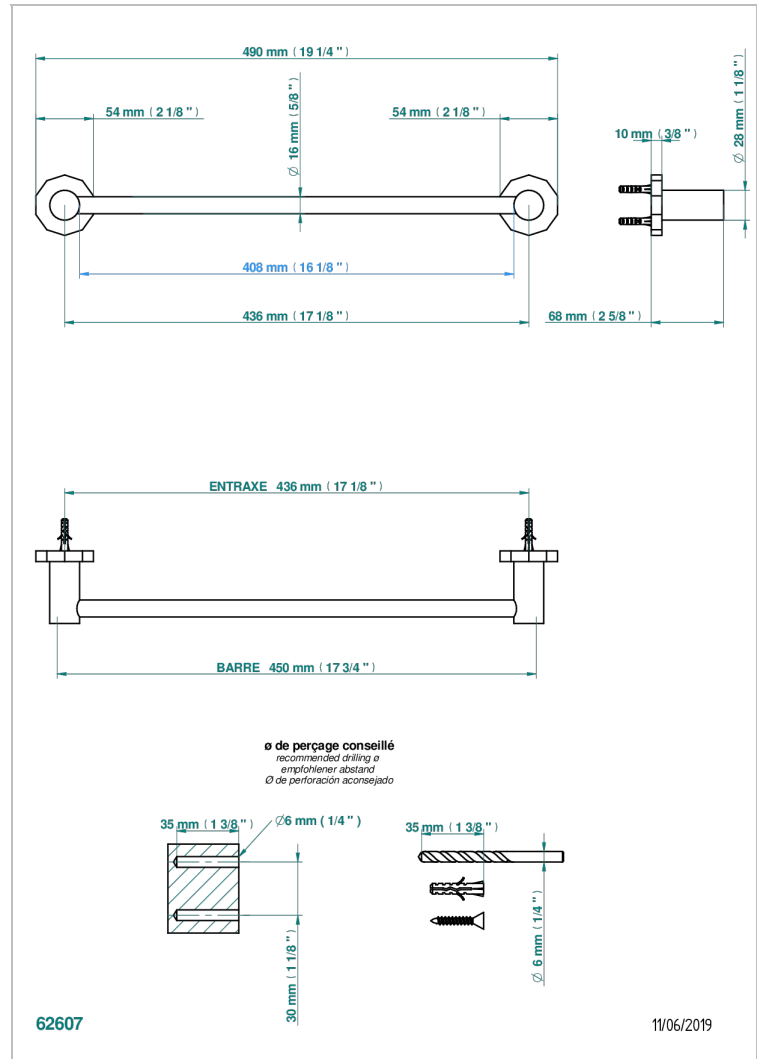

LES ONDES

G8A-514/45

Single towel rail, fixed rail, length: 450 mm

THG
PARIS

CARACTERÍSTICAS

- Les Ondes
- Single towel rail, fixed rail, length: 450 mm

ACABADOS DISPONIBLES

Bronce claro - D01
Cerámica negra mate - D30
Cobre viejo mate - H07
Cromo - A02
Cromo / dorado - G02
Cromo mate - C02