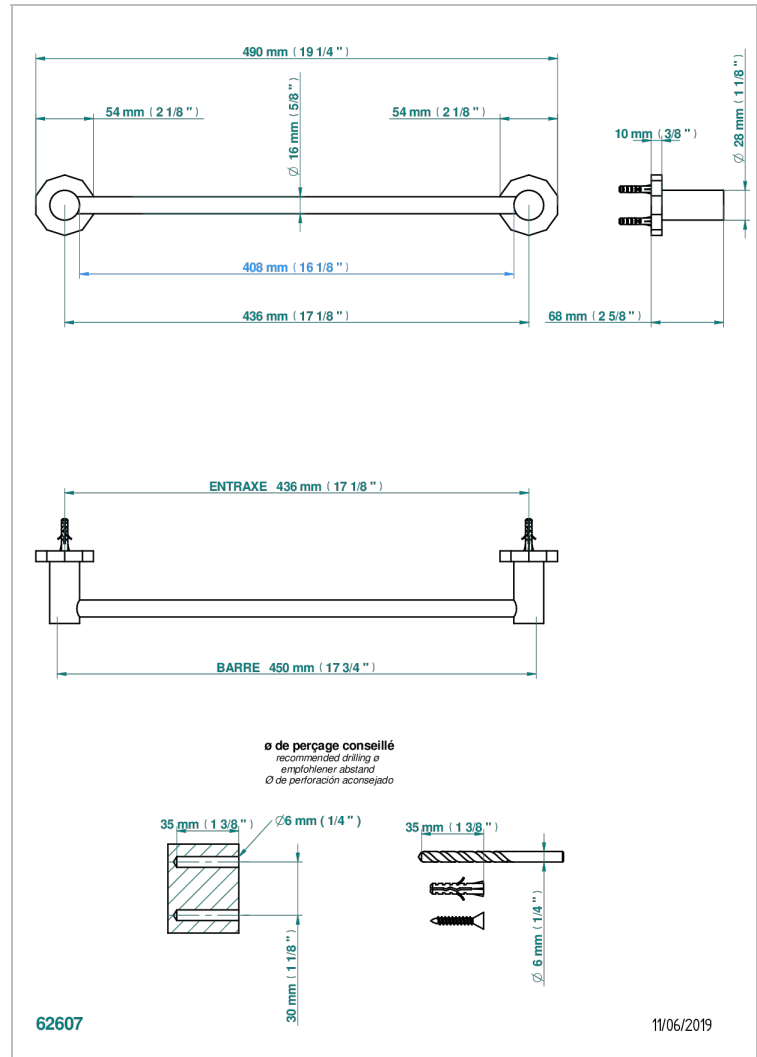

# LES ONDES

G8A-514/45

Handtuchstange Länge 450 mm

THG<sup>®</sup>  
PARIS

## EIGENSCHAFTEN

- Les Ondes
- Handtuchstange Länge 450 mm